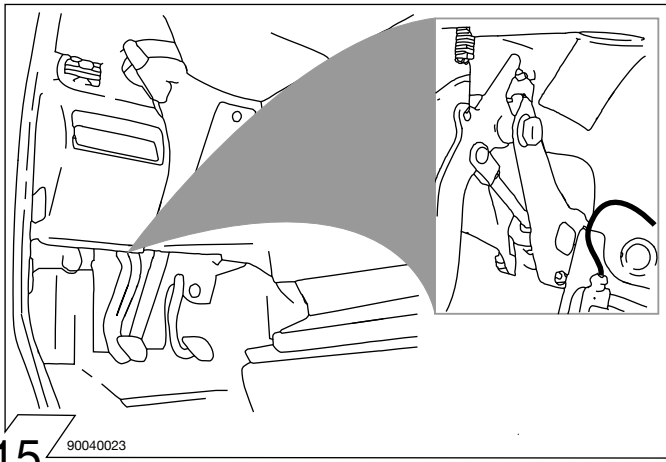

15 90040023

16 90040024

17 90040025

18 90040026

19 90500052

20 90500053

	Anschluss Steckdose	Connexion de la prise	Socket connection	Conatto la presa
1/L	schwarz/weiß	noir/blanc	black/white	nero/bianco
2/54g	gelb	jaune	yellow	giallo
3/31	braun	marron	brown	marrone
4/R	schwarz/grün	noir/vert	black/green	nero/verde
5/58-R	grau/rot	gris/rouge	gray/red	grigio/rosso
6/54	schwarz/rot	noir/rouge	black/red	nero/rosso
7/58-L	grau/schwarz	gris/noir	gray/black	grigio/nero
8	schwarz/gelb	noir/jaune	black/yellow	nero/giallo