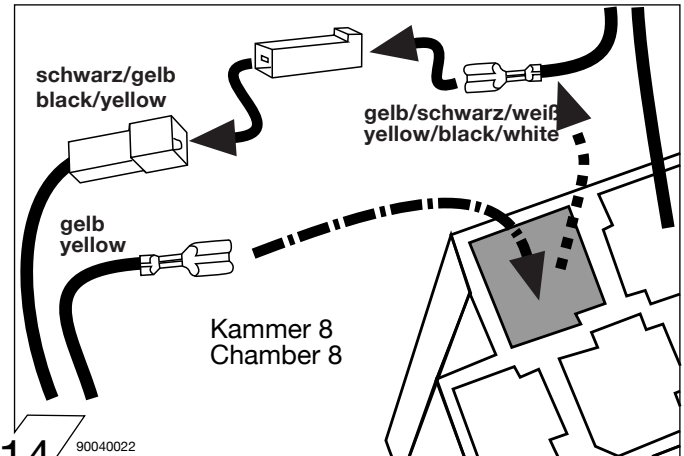

# No. 16500500C MERCEDES BENZ VW

**SPRINTER 02/95 - 03/00**  
**VW LT2 03/96 - 03/06**

**SPRINTER 02/95 - 03/00**  
**VW LT2 03/96 - 03/06**

90040009

Änderungen bezüglich Konstruktion, Ausstattung, Farbe sowie Irrtum vorbehalten. Angaben und Abbildungen unverbindlich.

Con riserva di modifiche relative a costruzione, equipaggiamento, colore, nonché errore. Dati ed illustrazioni non sono vincolanti.

8 90040016

9 90040017

10 90040018

11 90040019

12 90040020

13 90040021

14 90040022

15 90040023

16 90040024

17 90040025

18 90040026

19 90500052

20 90500053

	Anschluss Steckdose	Connexion de la prise	Socket connection	Conatto la presa
1/L	schwarz/weiß	noir/blanc	black/white	nero/bianco
2/54g	gelb	jaune	yellow	giallo
3/31	braun	marron	brown	marrone
4/R	schwarz/grün	noir/vert	black/green	nero/verde
5/58-R	grau/rot	gris/rouge	gray/red	grigio/rosso
6/54	schwarz/rot	noir/rouge	black/red	nero/rosso
7/58-L	grau/schwarz	gris/noir	gray/black	grigio/nero
8	schwarz/gelb	noir/jaune	black/yellow	nero/giallo