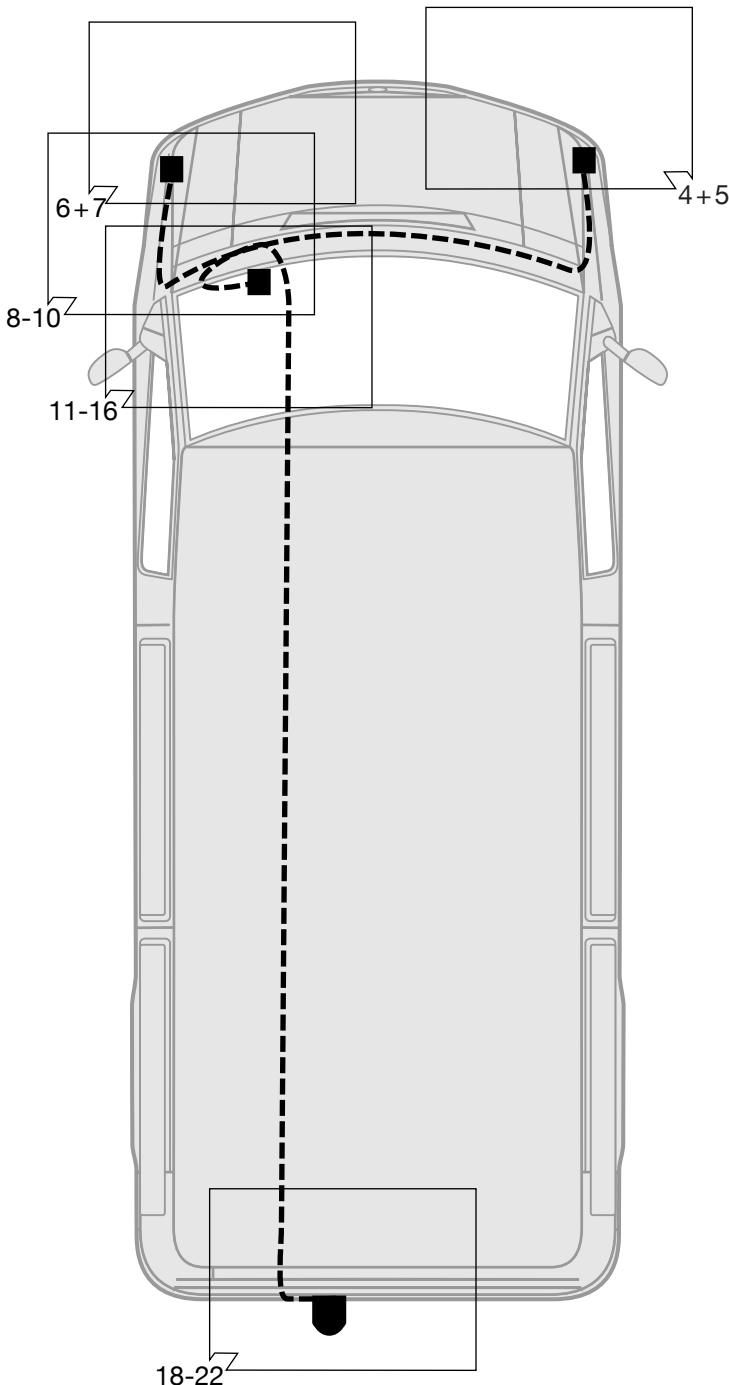

# No. 16500500C MERCEDES BENZ VW

**SPRINTER 02/95 - 03/00**  
**VW LT2 03/96 - 03/06**

**SPRINTER 02/95 - 03/00**  
**VW LT2 03/96 - 03/06**

90040009

Änderungen bezüglich Konstruktion, Ausstattung, Farbe sowie Irrtum vorbehalten. Angaben und Abbildungen unverbindlich.