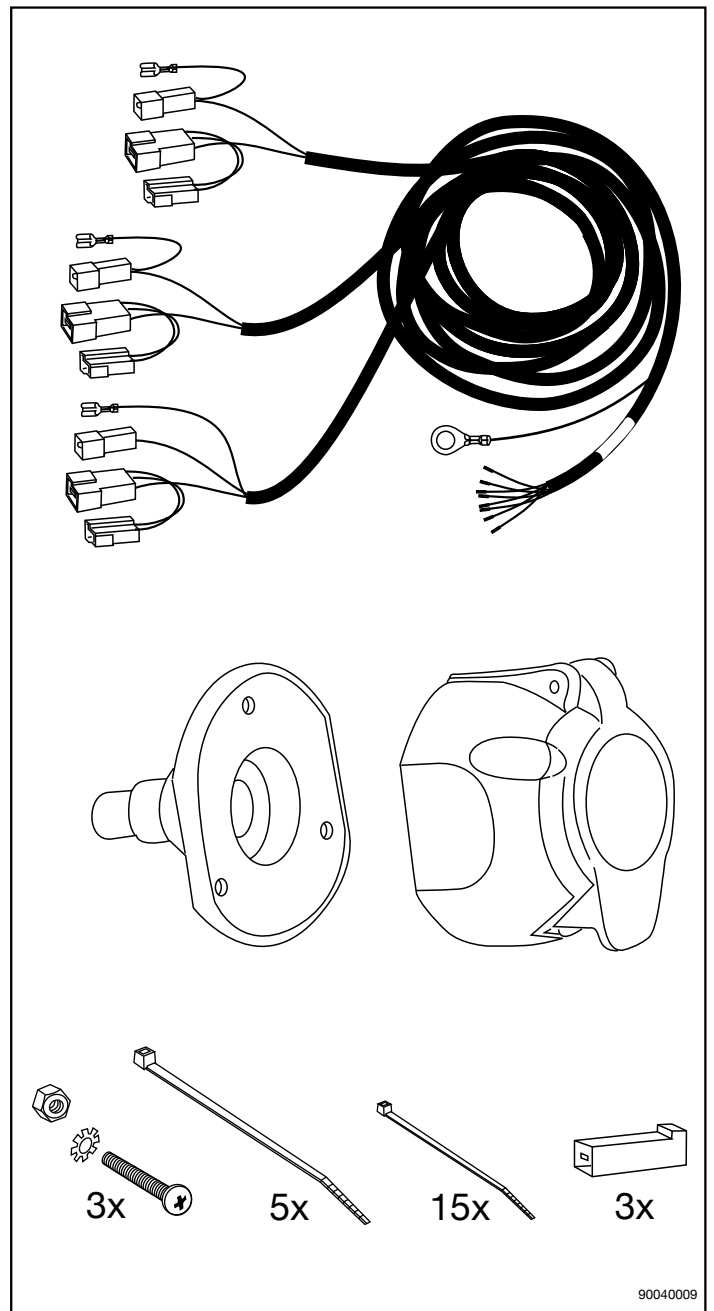

# No. 16500500C MERCEDES BENZ VW

**SPRINTER 02/95 - 03/00**  
**VW LT2 03/96 - 03/06**

**SPRINTER 02/95 - 03/00**  
**VW LT2 03/96 - 03/06**

90040009

Änderungen bezüglich Konstruktion, Ausstattung, Farbe sowie Irrtum vorbehalten. Angaben und Abbildungen unverbindlich.

15 90040023

16 90040024

17 90040025

18 90040026

19 90500052

20 90500053

	Anschluss Steckdose	Connexion de la prise	Socket connection	Conatto la presa
1/L	schwarz/weiß	noir/blanc	black/white	nero/bianco
2/54g	gelb	jaune	yellow	giallo
3/31	braun	marron	brown	marrone
4/R	schwarz/grün	noir/vert	black/green	nero/verde
5/58-R	grau/rot	gris/rouge	gray/red	grigio/rosso
6/54	schwarz/rot	noir/rouge	black/red	nero/rosso
7/58-L	grau/schwarz	gris/noir	gray/black	grigio/nero
8	schwarz/gelb	noir/jaune	black/yellow	nero/giallo