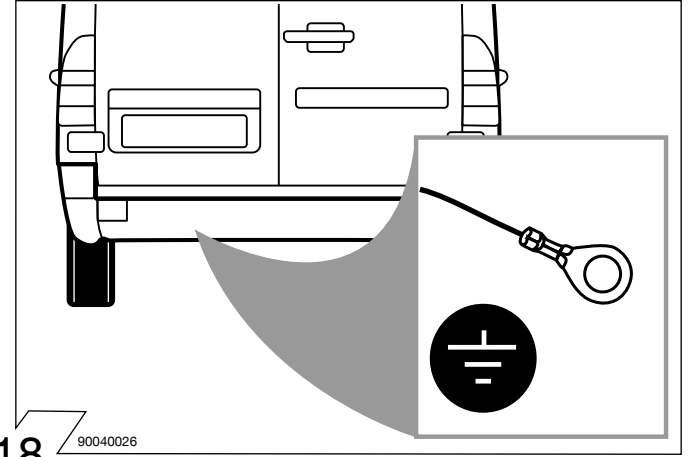

15 90040023

16 90040024

17 90040025

18 90040026

19 90500052

20 90500053

	Anschluss Steckdose	Connexion de la prise	Socket connection	Conatto la presa
1/L	schwarz/weiß	noir/blanc	black/white	nero/bianco
2/54g	gelb	jaune	yellow	giallo
3/31	braun	marron	brown	marrone
4/R	schwarz/grün	noir/vert	black/green	nero/verde
5/58-R	grau/rot	gris/rouge	gray/red	grigio/rosso
6/54	schwarz/rot	noir/rouge	black/red	nero/rosso
7/58-L	grau/schwarz	gris/noir	gray/black	grigio/nero
8	schwarz/gelb	noir/jaune	black/yellow	nero/giallo