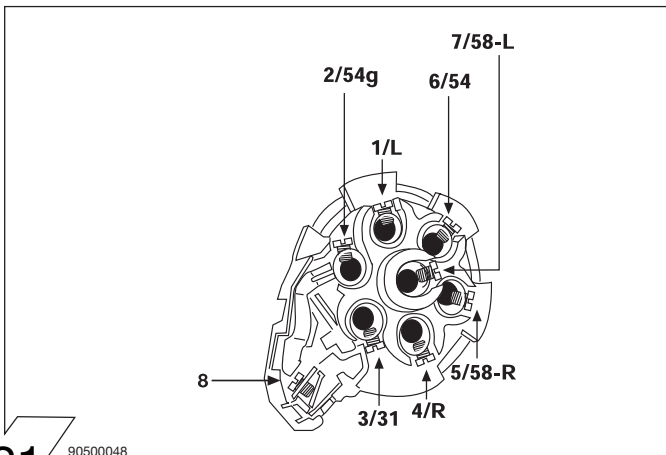

15 90040023

16 90040024

17 90040025

18 90040026

19 90500052

20 90500053

	Anschluss Steckdose	Connexion de la prise	Socket connection	Conatto la presa
1/L	schwarz/weiß	noir/blanc	black/white	nero/bianco
2/54g	gelb	jaune	yellow	giallo
3/31	braun	marron	brown	marrone
4/R	schwarz/grün	noir/vert	black/green	nero/verde
5/58-R	grau/rot	gris/rouge	gray/red	grigio/rosso
6/54	schwarz/rot	noir/rouge	black/red	nero/rosso
7/58-L	grau/schwarz	gris/noir	gray/black	grigio/nero
8	schwarz/gelb	noir/jaune	black/yellow	nero/giallo