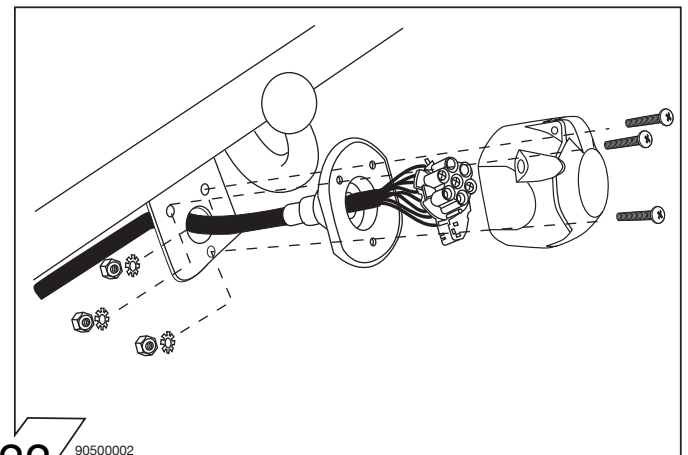

22 90500002