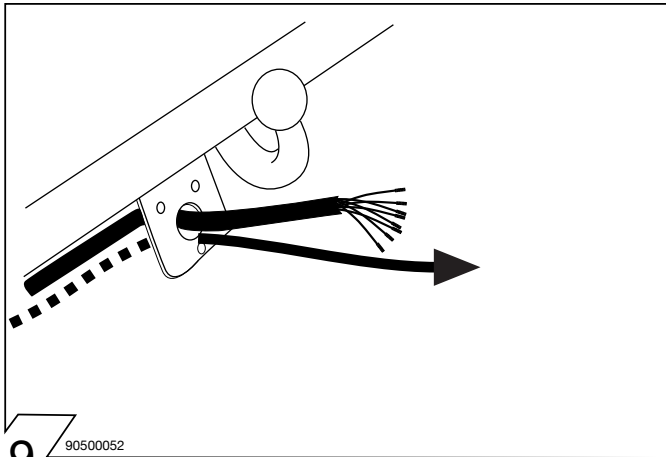

15 90040023

16 90040024

17 90040025

18 90040026

19 90500052

20 90500053

	Anschluss Steckdose	Connexion de la prise	Socket connection	Conatto la presa
1/L	schwarz/weiß	noir/blanc	black/white	nero/bianco
2/54g	gelb	jaune	yellow	giallo
3/31	braun	marron	brown	marrone
4/R	schwarz/grün	noir/vert	black/green	nero/verde
5/58-R	grau/rot	gris/rouge	gray/red	grigio/rosso
6/54	schwarz/rot	noir/rouge	black/red	nero/rosso
7/58-L	grau/schwarz	gris/noir	gray/black	grigio/nero
8	schwarz/gelb	noir/jaune	black/yellow	nero/giallo