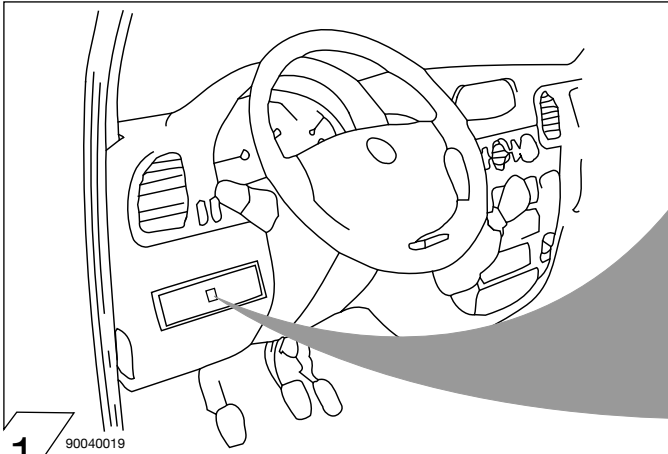

11 90040019