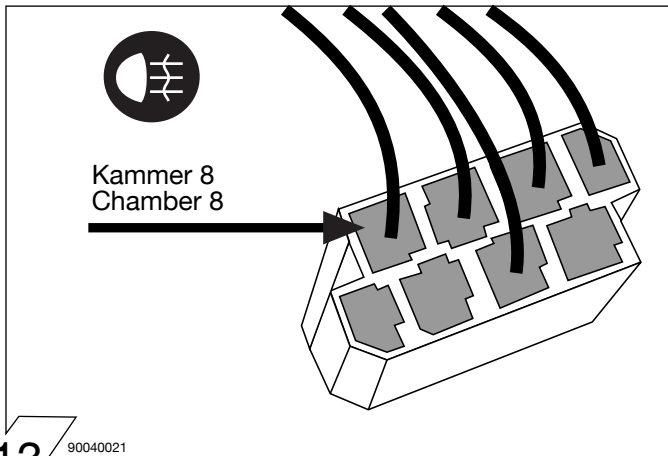

Con riserva di modifiche relative a costruzione, equipaggiamento, colore, nonché errore. Dati ed illustrazioni non sono vincolanti.

8 90040016

9 90040017

10 90040018

11 90040019

12 90040020

13 90040021

14 90040022

15 90040023

16 90040024

17 90040025

18 90040026

19 90500052

20 90500053

	Anschluss Steckdose	Connexion de la prise	Socket connection	Conatto la presa
1/L	schwarz/weiß	noir/blanc	black/white	nero/bianco
2/54g	gelb	jaune	yellow	giallo
3/31	braun	marron	brown	marrone
4/R	schwarz/grün	noir/vert	black/green	nero/verde
5/58-R	grau/rot	gris/rouge	gray/red	grigio/rosso
6/54	schwarz/rot	noir/rouge	black/red	nero/rosso
7/58-L	grau/schwarz	gris/noir	gray/black	grigio/nero
8	schwarz/gelb	noir/jaune	black/yellow	nero/giallo