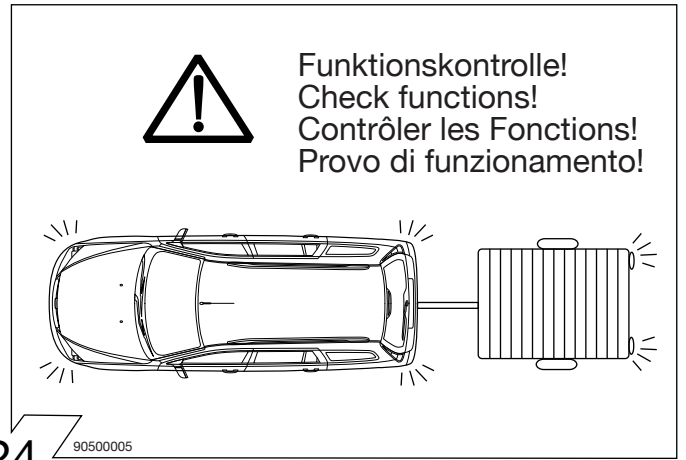

Die Einbauanleitung ist dem Kunden
als Betriebsinformation zu übergeben.

Fitting instruction is to be handed
to the customer!

La notice de montage doit
être remise au client!

Le istruzioni di montaggio devono
essere consegnate al cliente!

25 90500006