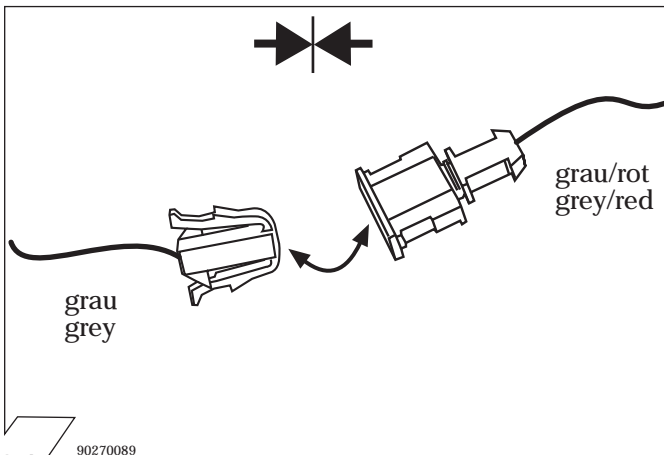

13

90270088

Fahrzeugseitig vorhanden / Factory fitted

14

90270089