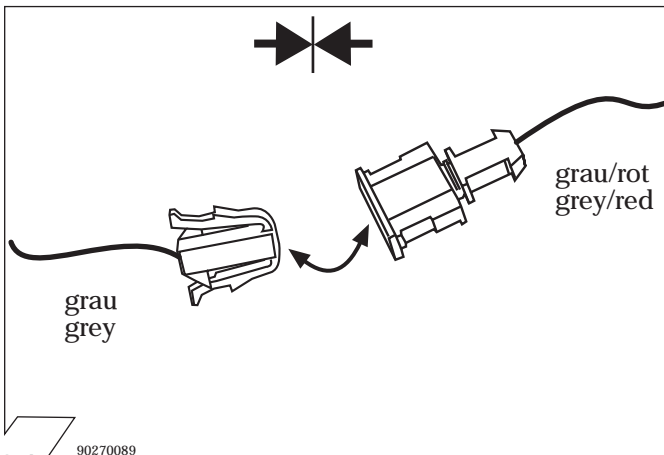

Con riserva di modifiche relative a costruzione, equipaggiamento, colore, nonché errore. Dati ed illustrazioni non sono vincolanti.

Belegung der Steckdose/Socket Configuration/Correspondance des Contacts de la prise
Cavi della presa elettrica sono abbinati

Modelle mit Einparkhilfe
Models with acoustic parking system

13

90270088

Fahrzeugseitig vorhanden / Factory fitted

grau/rot
grey/red

14

90270089

15