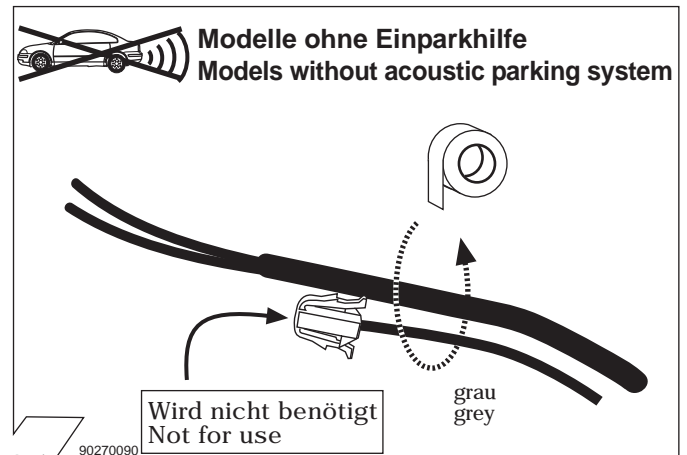

Con riserva di modifiche relative a costruzione, equipaggiamento, colore, nonché errore. Dati ed illustrazioni non sono vincolanti.

Belegung der Steckdose/Socket Configuration/Correspondance des Contacts de la prise
Cavi della presa elettrica sono abbinati

Modelle mit Einparkhilfe
Models with acoustic parking system

13

90270088

Fahrzeugseitig vorhanden / Factory fitted

grau/rot
grey/red

14

90270089

15