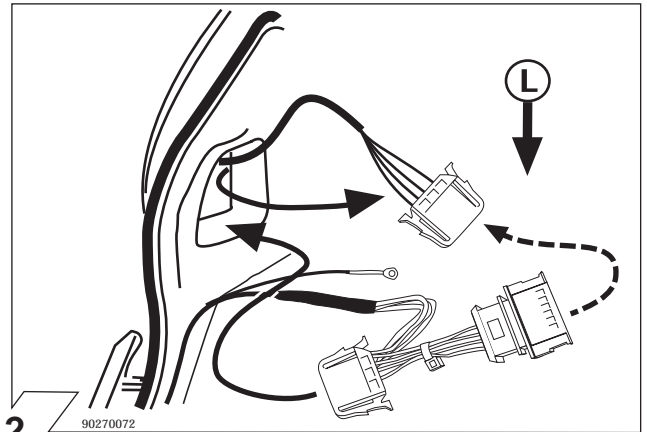

12 90270072