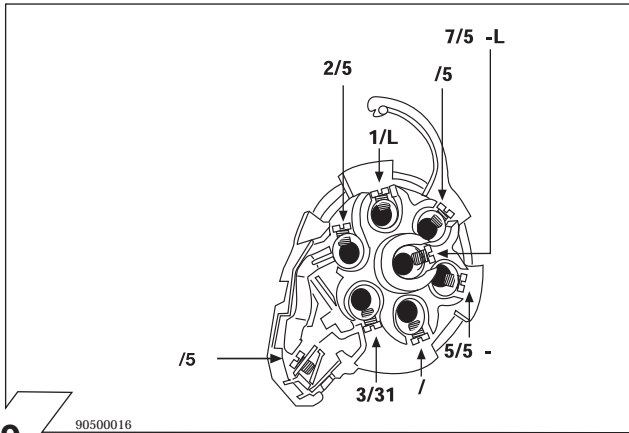

Con riserva di modifiche relative a costruzione, equipaggiamento, colore, nonché errore. Dati ed illustrazioni non sono vincolanti.

8 90500003

	Anschluss Steckdose	Connection de la prise	Socket connection	Contatto la presa
1/L	schwarz/weiss	noir/blanc	black/white	nero/bianco
2/54g	weiss	blanc	white	bianco
3/31	braun	marron	brown	marrone
4/R	schwarz/grün	noir/vert	black/green	nero/verde
5/58-R	grau/rot	gris/rouge	grey/red	grigio/rosso
6/54	schwarz/rot	noir/rouge	black/red	nero/rosso
7/58-L	grau/schwarz	gris/noir	grey/black	grigio/nero
8	schwarz	noir	black	nero