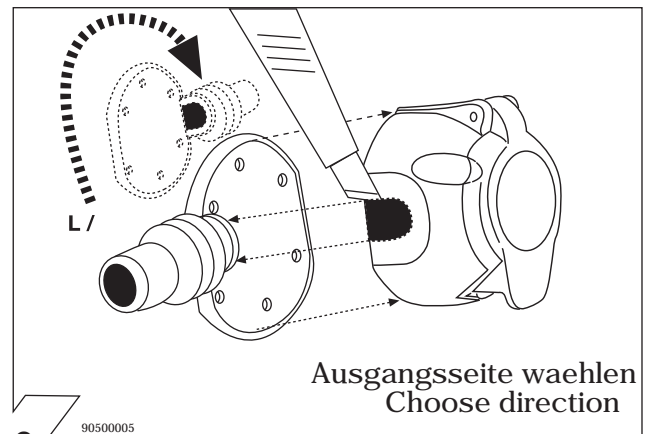

No. 16270507C

ConWys AG

VW GOLF 4

VARIANT 05/99 →  
STATION WAGON 05/99 →

VW BORA

VARIANT 05/99 →  
STATION WAGON 05/99 →

90270066

Änderungen bezüglich Konstruktion, Ausstattung, Farbe sowie Irrtum vorbehalten. Angaben und Abbildungen unverbindlich.

Con riserva di modifiche relative a costruzione, equipaggiamento, colore, nonché errore. Dati ed illustrazioni non sono vincolanti.

8 90500003

	Anschluss Steckdose	Connection de la prise	Socket connection	Contatto la presa
1/L	schwarz/weiss	noir/blanc	black/white	nero/bianco
2/54g	weiss	blanc	white	bianco
3/31	braun	marron	brown	marrone
4/R	schwarz/grün	noir/vert	black/green	nero/verde
5/58-R	grau/rot	gris/rouge	grey/red	grigio/rosso
6/54	schwarz/rot	noir/rouge	black/red	nero/rosso
7/58-L	grau/schwarz	gris/noir	grey/black	grigio/nero
8	schwarz	noir	black	nero