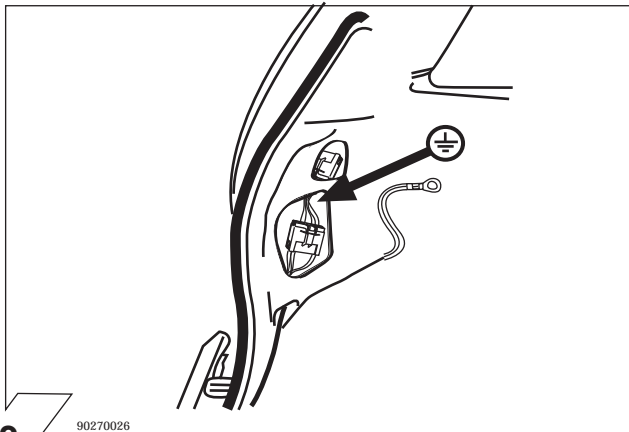

Con riserva di modifiche relative a costruzione, equipaggiamento, colore, nonché errore. Dati ed illustrazioni non sono vincolanti.

8 90500003

	Anschluss Steckdose	Connection de la prise	Socket connection	Contatto la presa
1/L	schwarz/weiss	noir/blanc	black/white	nero/bianco
2/54g	weiss	blanc	white	bianco
3/31	braun	marron	brown	marrone
4/R	schwarz/grün	noir/vert	black/green	nero/verde
5/58-R	grau/rot	gris/rouge	grey/red	grigio/rosso
6/54	schwarz/rot	noir/rouge	black/red	nero/rosso
7/58-L	grau/schwarz	gris/noir	grey/black	grigio/nero
8	schwarz	noir	black	nero

9 90500016

10 90270070

11 90270071

12 90270072

13 90270026

14 90500004

15 90500007

16 90500006