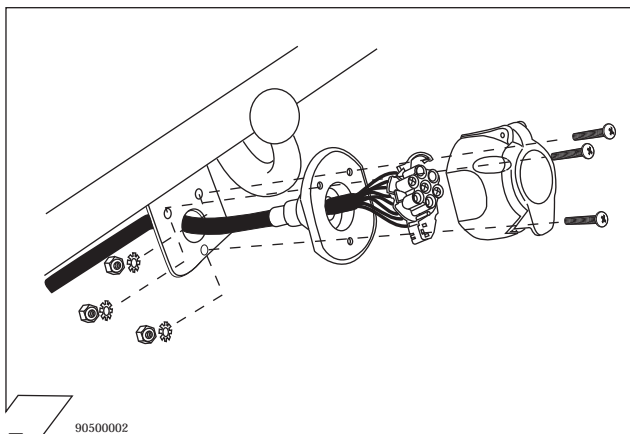

No. 16270507C

ConWys AG

VW GOLF 4

VARIANT 05/99 →  
STATION WAGON 05/99 →

VW BORA

VARIANT 05/99 →  
STATION WAGON 05/99 →

90270066

Änderungen bezüglich Konstruktion, Ausstattung, Farbe sowie Irrtum vorbehalten. Angaben und Abbildungen unverbindlich.

Con riserva di modifiche relative a costruzione, equipaggiamento, colore, nonché errore. Dati ed illustrazioni non sono vincolanti.

8 90500003

	Anschluss Steckdose	Connection de la prise	Socket connection	Contatto la presa
1/L	schwarz/weiss	noir/blanc	black/white	nero/bianco
2/54g	weiss	blanc	white	bianco
3/31	braun	marron	brown	marrone
4/R	schwarz/grün	noir/vert	black/green	nero/verde
5/58-R	grau/rot	gris/rouge	grey/red	grigio/rosso
6/54	schwarz/rot	noir/rouge	black/red	nero/rosso
7/58-L	grau/schwarz	gris/noir	grey/black	grigio/nero
8	schwarz	noir	black	nero