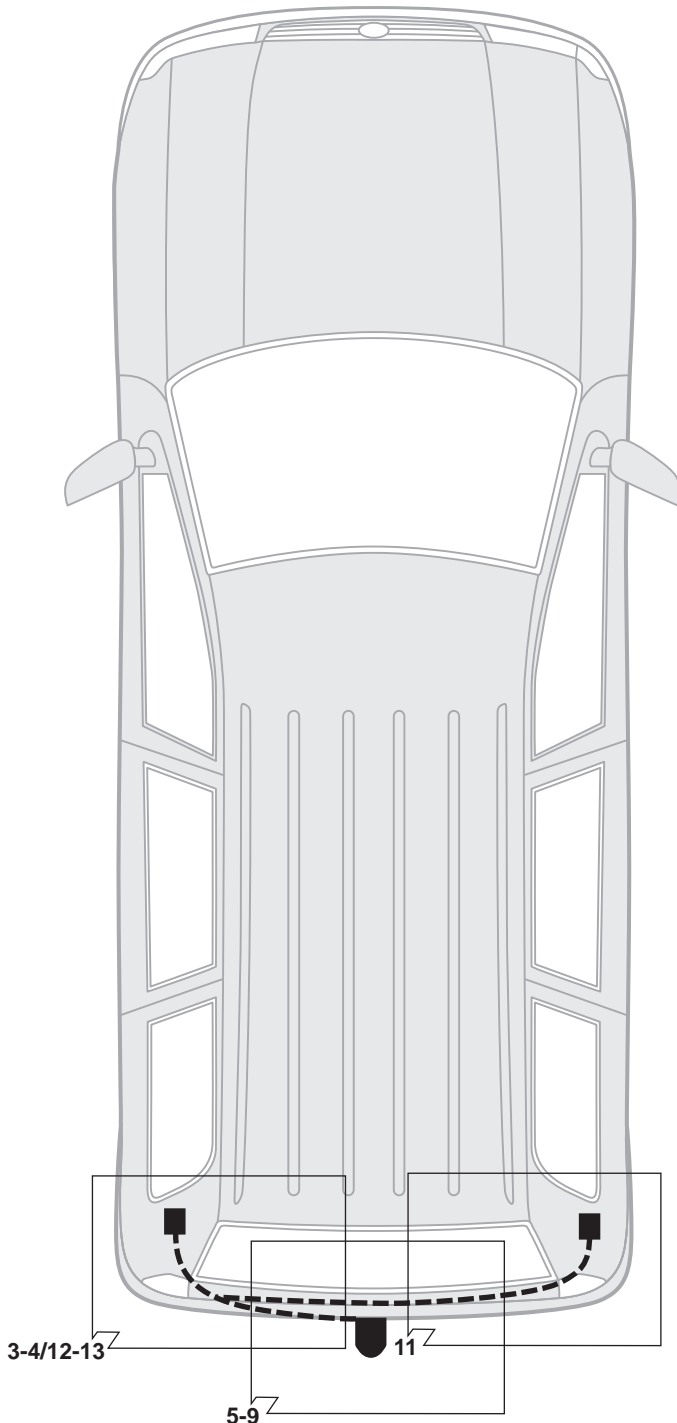

No. 16270507C

ConWys AG

VW GOLF 4

VARIANT 05/99 →  
STATION WAGON 05/99 →

VW BORA

VARIANT 05/99 →  
STATION WAGON 05/99 →

90270066

Änderungen bezüglich Konstruktion, Ausstattung, Farbe sowie Irrtum vorbehalten. Angaben und Abbildungen unverbindlich.

Con riserva di modifiche relative a costruzione, equipaggiamento, colore, nonché errore. Dati ed illustrazioni non sono vincolanti.

8 90500003

	Anschluss Steckdose	Connection de la prise	Socket connection	Contatto la presa
1/L	schwarz/weiss	noir/blanc	black/white	nero/bianco
2/54g	weiss	blanc	white	bianco
3/31	braun	marron	brown	marrone
4/R	schwarz/grün	noir/vert	black/green	nero/verde
5/58-R	grau/rot	gris/rouge	grey/red	grigio/rosso
6/54	schwarz/rot	noir/rouge	black/red	nero/rosso
7/58-L	grau/schwarz	gris/noir	grey/black	grigio/nero
8	schwarz	noir	black	nero