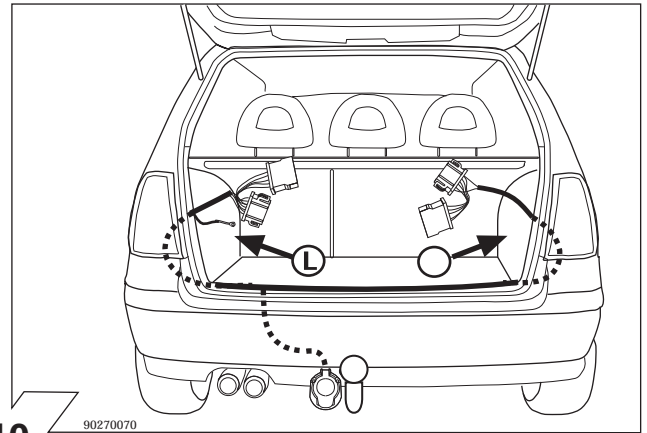

10 90270070