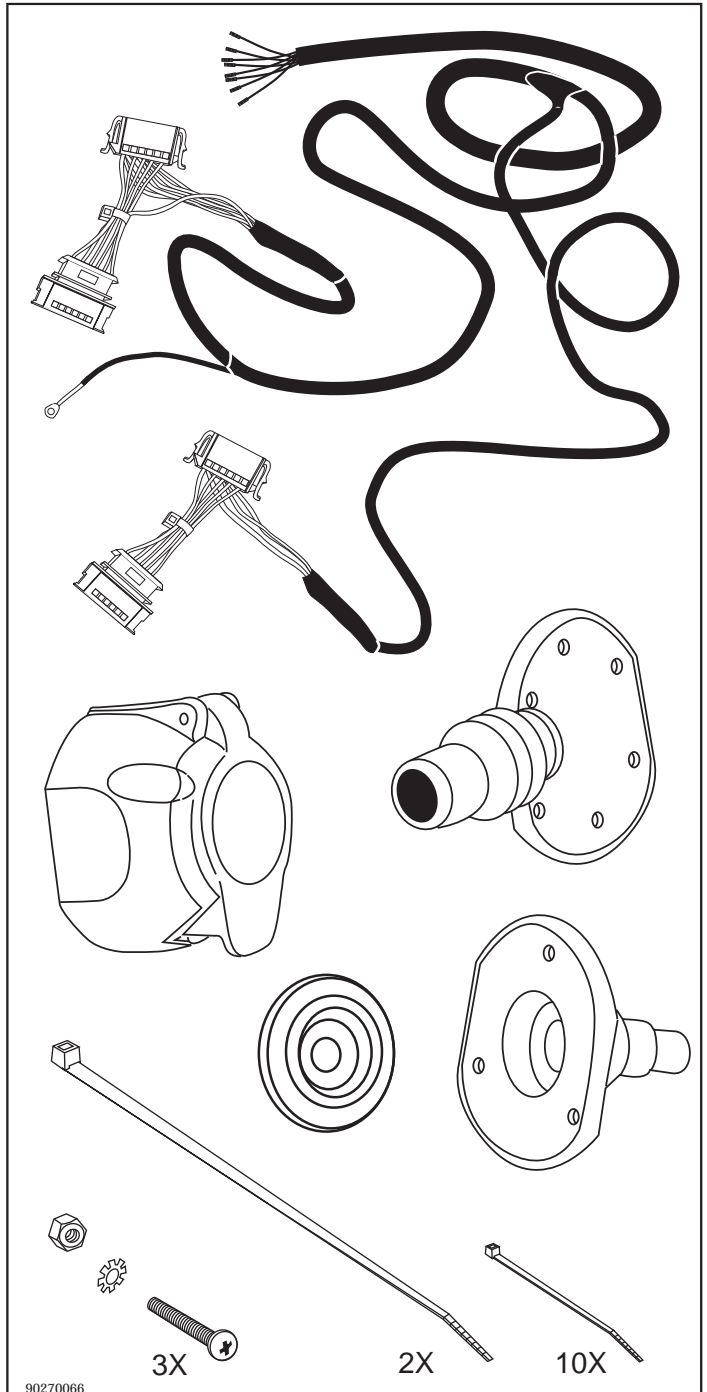

No. 16270507C

ConWys AG

VW GOLF 4

VARIANT 05/99 →  
STATION WAGON 05/99 →

VW BORA

VARIANT 05/99 →  
STATION WAGON 05/99 →

90270066

Änderungen bezüglich Konstruktion, Ausstattung, Farbe sowie Irrtum vorbehalten. Angaben und Abbildungen unverbindlich.

Con riserva di modifiche relative a costruzione, equipaggiamento, colore, nonché errore. Dati ed illustrazioni non sono vincolanti.

8 90500003

	Anschluss Steckdose	Connection de la prise	Socket connection	Contatto la presa
1/L	schwarz/weiss	noir/blanc	black/white	nero/bianco
2/54g	weiss	blanc	white	bianco
3/31	braun	marron	brown	marrone
4/R	schwarz/grün	noir/vert	black/green	nero/verde
5/58-R	grau/rot	gris/rouge	grey/red	grigio/rosso
6/54	schwarz/rot	noir/rouge	black/red	nero/rosso
7/58-L	grau/schwarz	gris/noir	grey/black	grigio/nero
8	schwarz	noir	black	nero

9 90500016

10 90270070

11 90270071

12 90270072

13 90270026

14 90500004

15 90500007

16 90500006