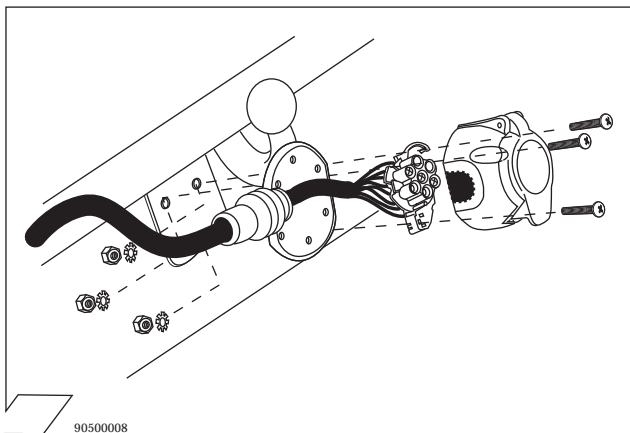

No. 16270507C

ConWys AG

VW GOLF 4

VARIANT 05/99 →  
STATION WAGON 05/99 →

VW BORA

VARIANT 05/99 →  
STATION WAGON 05/99 →

90270066

Änderungen bezüglich Konstruktion, Ausstattung, Farbe sowie Irrtum vorbehalten. Angaben und Abbildungen unverbindlich.

Con riserva di modifiche relative a costruzione, equipaggiamento, colore, nonché errore. Dati ed illustrazioni non sono vincolanti.

8 90500003

	Anschluss Steckdose	Connection de la prise	Socket connection	Contatto la presa
1/L	schwarz/weiss	noir/blanc	black/white	nero/bianco
2/54g	weiss	blanc	white	bianco
3/31	braun	marron	brown	marrone
4/R	schwarz/grün	noir/vert	black/green	nero/verde
5/58-R	grau/rot	gris/rouge	grey/red	grigio/rosso
6/54	schwarz/rot	noir/rouge	black/red	nero/rosso
7/58-L	grau/schwarz	gris/noir	grey/black	grigio/nero
8	schwarz	noir	black	nero