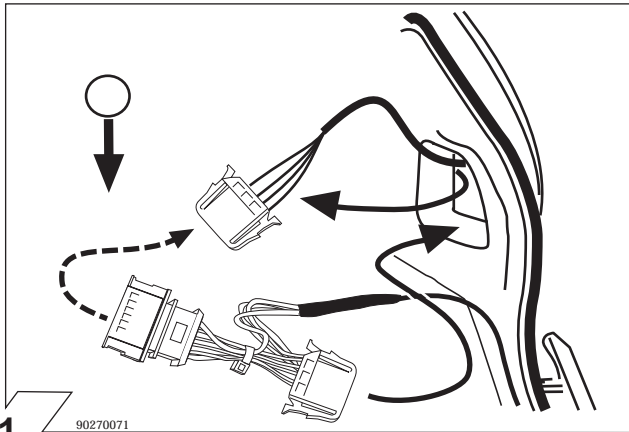

11 90270071