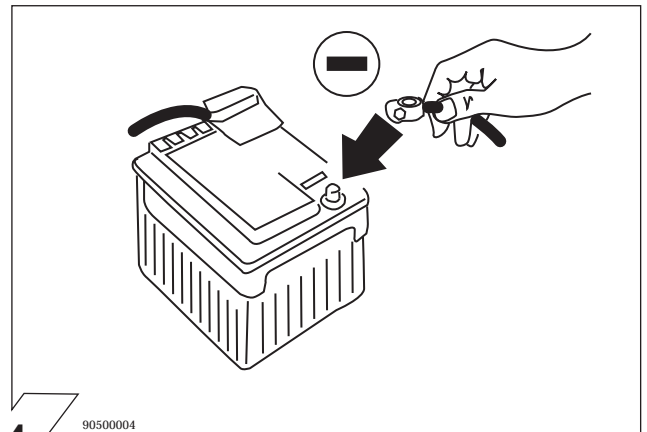

14 90500004