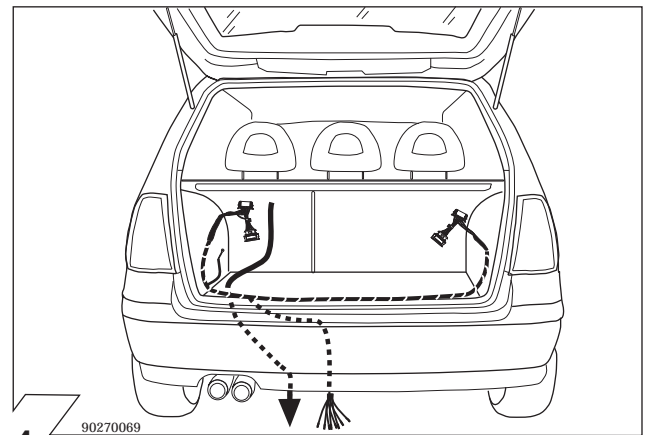

Con riserva di modifiche relative a costruzione, equipaggiamento, colore, nonché errore. Dati ed illustrazioni non sono vincolanti.

8 90500003

	Anschluss Steckdose	Connection de la prise	Socket connection	Contatto la presa
1/L	schwarz/weiss	noir/blanc	black/white	nero/bianco
2/54g	weiss	blanc	white	bianco
3/31	braun	marron	brown	marrone
4/R	schwarz/grün	noir/vert	black/green	nero/verde
5/58-R	grau/rot	gris/rouge	grey/red	grigio/rosso
6/54	schwarz/rot	noir/rouge	black/red	nero/rosso
7/58-L	grau/schwarz	gris/noir	grey/black	grigio/nero
8	schwarz	noir	black	nero