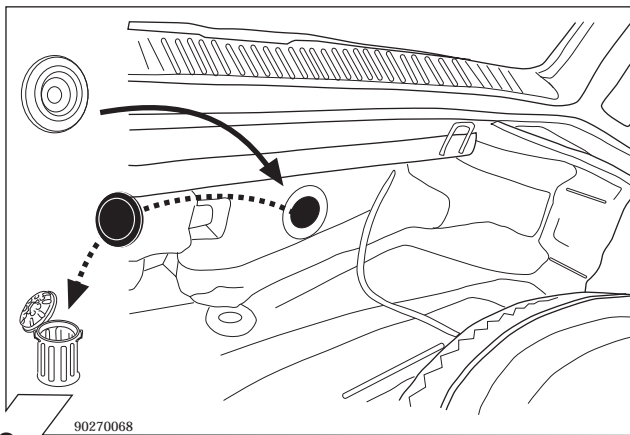

No. 16270507C

ConWys AG

VW GOLF 4

VARIANT 05/99 →  
STATION WAGON 05/99 →

VW BORA

VARIANT 05/99 →  
STATION WAGON 05/99 →

90270066

Änderungen bezüglich Konstruktion, Ausstattung, Farbe sowie Irrtum vorbehalten. Angaben und Abbildungen unverbindlich.

Con riserva di modifiche relative a costruzione, equipaggiamento, colore, nonché errore. Dati ed illustrazioni non sono vincolanti.

8 90500003

	Anschluss Steckdose	Connection de la prise	Socket connection	Contatto la presa
1/L	schwarz/weiss	noir/blanc	black/white	nero/bianco
2/54g	weiss	blanc	white	bianco
3/31	braun	marron	brown	marrone
4/R	schwarz/grün	noir/vert	black/green	nero/verde
5/58-R	grau/rot	gris/rouge	grey/red	grigio/rosso
6/54	schwarz/rot	noir/rouge	black/red	nero/rosso
7/58-L	grau/schwarz	gris/noir	grey/black	grigio/nero
8	schwarz	noir	black	nero