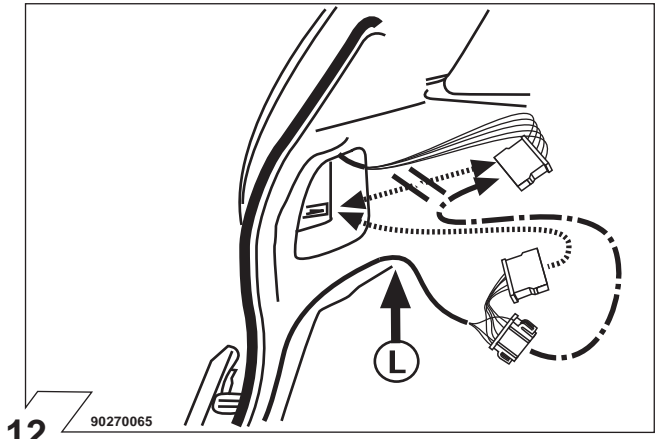

VW GOLF 4

LIMOUSINE 10/97 →
HATCHBACK 10/97 →

VW BORA

LIMOUSINE 11/98 →
HATCHBACK 11/98 →

8 90500003

	Anschluss Steckdose	Connection de la prise	Socket connection	Contatto la presa
1/L	schwarz/weiss	noir/blanc	black/white	nero/bianco
2/54g	weiss	blanc	white	bianco
3/31	braun	marron	brown	marrone
4/R	schwarz/gruen	noir/vert	black/green	nero/verde
5/58-R	grau/rot	gris/rouge	grey/red	grigio/rosso
6/54	schwarz/rot	noir/rouge	black/red	nero/rosso
7/58-L	grau/schwarz	gris/noir	grey/black	grigio/nero
8	schwarz	noir	black	nero

Die Einbauanleitung ist dem Kunden als Betriebsinformation zu uebergeben !

Fitting instruction is to be handed to the customer !

La notice de montage doit tre remise ou client !

Le istruzioni di montaggio devono essere consegnate al cliente !