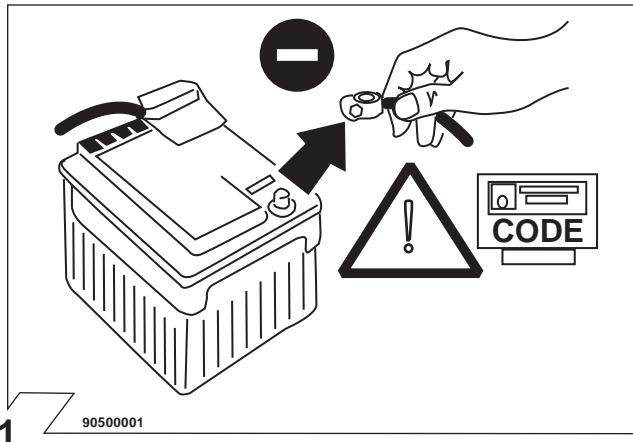

VW GOLF 4

LIMOUSINE 10/97 →
HATCHBACK 10/97 →

VW BORA

LIMOUSINE 11/98 →
HATCHBACK 11/98 →

8 90500003

	Anschluss Steckdose	Connection de la prise	Socket connection	Contatto la presa
1/L	schwarz/weiss	noir/blanc	black/white	nero/bianco
2/54g	weiss	blanc	white	bianco
3/31	braun	marron	brown	marrone
4/R	schwarz/gruen	noir/vert	black/green	nero/verde
5/58-R	grau/rot	gris/rouge	grey/red	grigio/rosso
6/54	schwarz/rot	noir/rouge	black/red	nero/rosso
7/58-L	grau/schwarz	gris/noir	grey/black	grigio/nero
8	schwarz	noir	black	nero

Die Einbauanleitung ist dem Kunden als Betriebsinformation zu uebergeben !

Fitting instruction is to be handed to the customer !

La notice de montage doit tre remise ou client !

Le istruzioni di montaggio devono essere consegnate al cliente !