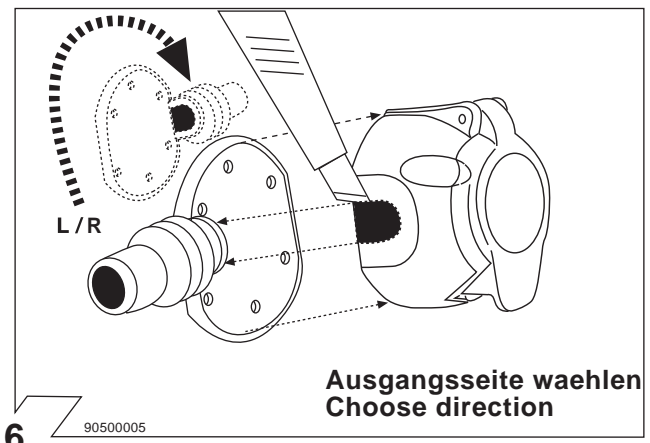

VW GOLF 4

LIMOUSINE 10/97 →
HATCHBACK 10/97 →

VW BORA

LIMOUSINE 11/98 →
HATCHBACK 11/98 →

8 90500003

	Anschluss Steckdose	Connection de la prise	Socket connection	Contatto la presa
1/L	schwarz/weiss	noir/blanc	black/white	nero/bianco
2/54g	weiss	blanc	white	bianco
3/31	braun	marron	brown	marrone
4/R	schwarz/gruen	noir/vert	black/green	nero/verde
5/58-R	grau/rot	gris/rouge	grey/red	grigio/rosso
6/54	schwarz/rot	noir/rouge	black/red	nero/rosso
7/58-L	grau/schwarz	gris/noir	grey/black	grigio/nero
8	schwarz	noir	black	nero

Die Einbauanleitung ist dem Kunden als Betriebsinformation zu uebergeben !

Fitting instruction is to be handed to the customer !

La notice de montage doit tre remise ou client !

Le istruzioni di montaggio devono essere consegnate al cliente !