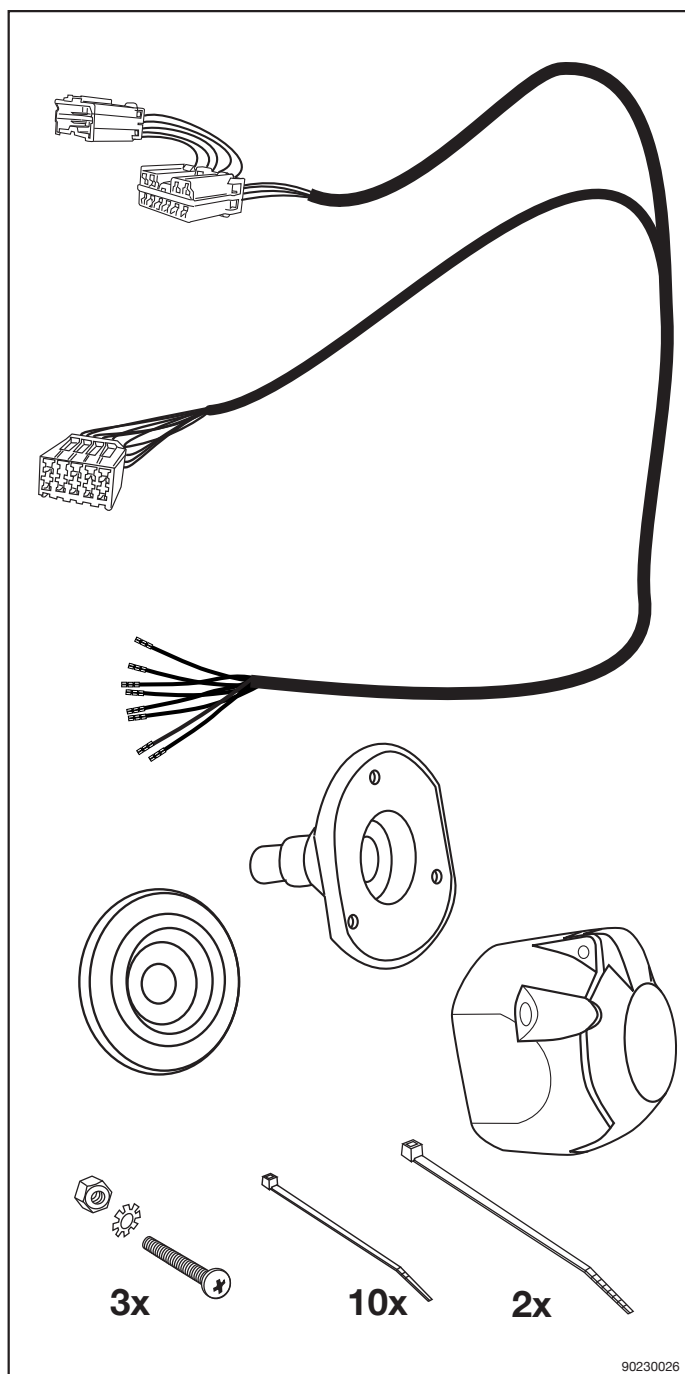

Legacy Kombi 09/03 → 08/09
Outback 09/03 → 08/09

90230026

Belegung der Steckdose/Socket Configuration/Correspondance des Contacts de la prise
Cavi della presa elettrica sono abbinati

ISO 1724		D	F	GB	I
	1/L	schwarz/weiss	noir/blanc	black/white	nero/bianco
	2	weiss	blanc	white	bianco
	3/31	braun	marron	brown	bruno
	4/R	schwarz/grün	noir/vert	black/green	nero/verde
	5/58-R	grau/rot	gris/rouge	grey/red	grigio/rosso
	6/54	schwarz/rot	noir/rouge	black/red	nero/rosso
	7/58-L	grau/schwarz	gris/noir	grey/black	grigio/nero
	8	schwarz	noir	black	nero

7 90500291

9

10

11

12

13

14

15