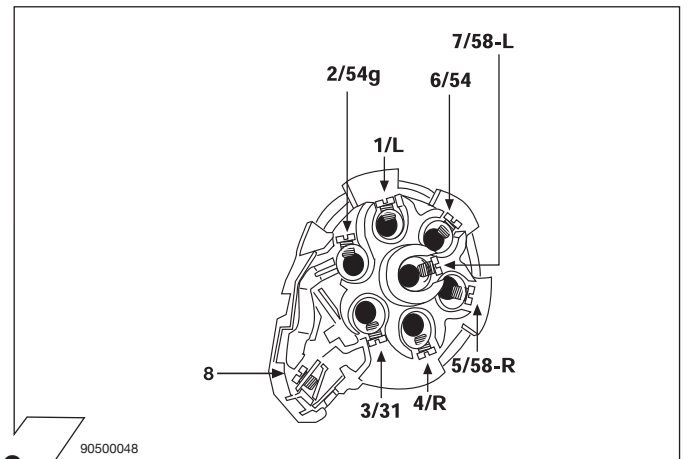

Legacy Kombi 09/03 → 08/09
Outback 09/03 → 08/09

90230026

Belegung der Steckdose/Socket Configuration/Correspondance des Contacts de la prise
Cavi della presa elettrica sono abbinati

ISO 1724		D	F	GB	I
	1/L	schwarz/weiss	noir/blanc	black/white	nero/bianco
	2	weiss	blanc	white	bianco
	3/31	braun	marron	brown	bruno
	4/R	schwarz/grün	noir/vert	black/green	nero/verde
	5/58-R	grau/rot	gris/rouge	grey/red	grigio/rosso
	6/54	schwarz/rot	noir/rouge	black/red	nero/rosso
	7/58-L	grau/schwarz	gris/noir	grey/black	grigio/nero
	8	schwarz	noir	black	nero

7 90500291

9

10

11

12

13

14

15