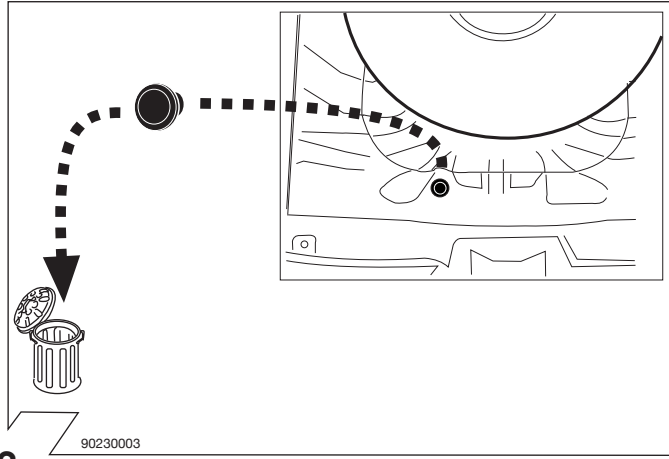

Legacy Kombi 09/03 → 08/09
Outback 09/03 → 08/09

90230026

Belegung der Steckdose/Socket Configuration/Correspondance des Contacts de la prise
Cavi della presa elettrica sono abbinati

ISO 1724		D	F	GB	I
	1/L	schwarz/weiss	noir/blanc	black/white	nero/bianco
	2	weiss	blanc	white	bianco
	3/31	braun	marron	brown	bruno
	4/R	schwarz/grün	noir/vert	black/green	nero/verde
	5/58-R	grau/rot	gris/rouge	grey/red	grigio/rosso
	6/54	schwarz/rot	noir/rouge	black/red	nero/rosso
	7/58-L	grau/schwarz	gris/noir	grey/black	grigio/nero
	8	schwarz	noir	black	nero