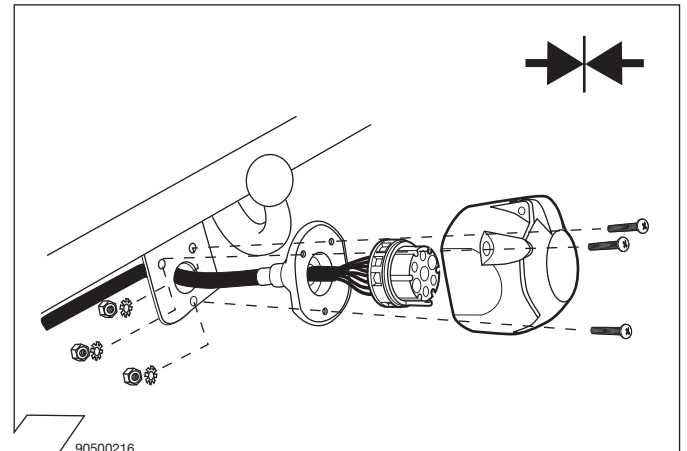

Belegung der Steckdose/Socket Configuration/Correspondance des Contacts de la prise
Cavi della presa elettrica sono abbinati

ISO 1724		D	F	GB	I
	1/L	schwarz/weiss	noir/blanc	black/white	nero/bianco
	2	weiss	blanc	white	bianco
	3/31	braun	marron	brown	bruno
	4/R	schwarz/grün	noir/vert	black/green	nero/verde
	5/58-R	grau/rot	gris/rouge	grey/red	grigio/rosso
	6/54	schwarz/rot	noir/rouge	black/red	nero/rosso
	7/58-L	grau/schwarz	gris/noir	grey/black	grigio/nero
	8	schwarz	noir	black	nero

7 90500291