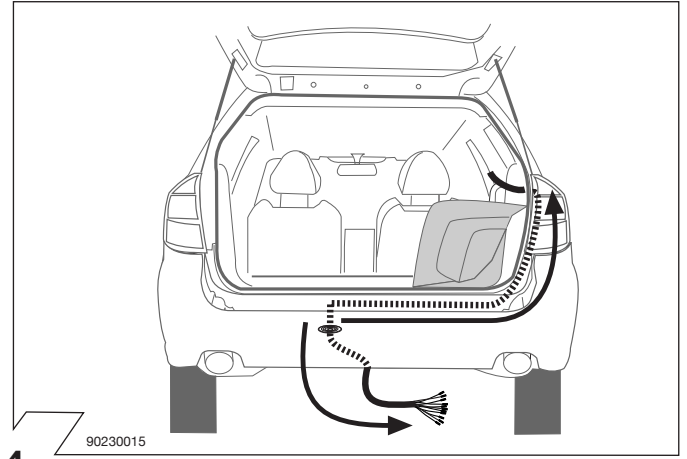

Legacy Kombi 09/03 → 08/09
Outback 09/03 → 08/09

90230026

Belegung der Steckdose/Socket Configuration/Correspondance des Contacts de la prise
Cavi della presa elettrica sono abbinati

ISO 1724		D	F	GB	I
	1/L	schwarz/weiss	noir/blanc	black/white	nero/bianco
	2	weiss	blanc	white	bianco
	3/31	braun	marron	brown	bruno
	4/R	schwarz/grün	noir/vert	black/green	nero/verde
	5/58-R	grau/rot	gris/rouge	grey/red	grigio/rosso
	6/54	schwarz/rot	noir/rouge	black/red	nero/rosso
	7/58-L	grau/schwarz	gris/noir	grey/black	grigio/nero
	8	schwarz	noir	black	nero