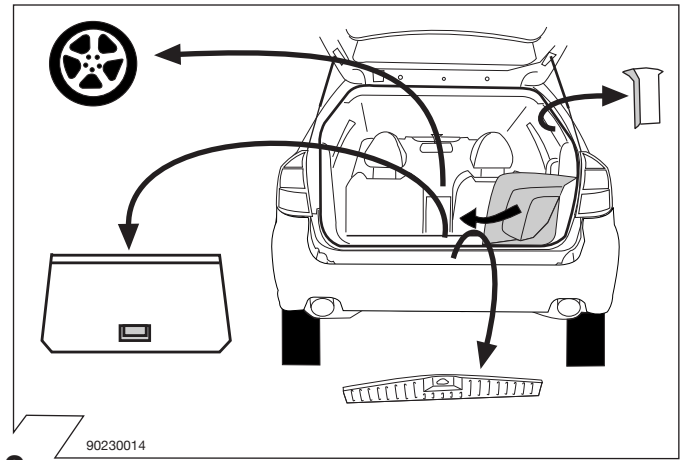

Legacy Kombi 09/03 → 08/09
Outback 09/03 → 08/09

90230026

Belegung der Steckdose/Socket Configuration/Correspondance des Contacts de la prise
Cavi della presa elettrica sono abbinati

ISO 1724		D	F	GB	I
	1/L	schwarz/weiss	noir/blanc	black/white	nero/bianco
	2	weiss	blanc	white	bianco
	3/31	braun	marron	brown	bruno
	4/R	schwarz/grün	noir/vert	black/green	nero/verde
	5/58-R	grau/rot	gris/rouge	grey/red	grigio/rosso
	6/54	schwarz/rot	noir/rouge	black/red	nero/rosso
	7/58-L	grau/schwarz	gris/noir	grey/black	grigio/nero
	8	schwarz	noir	black	nero