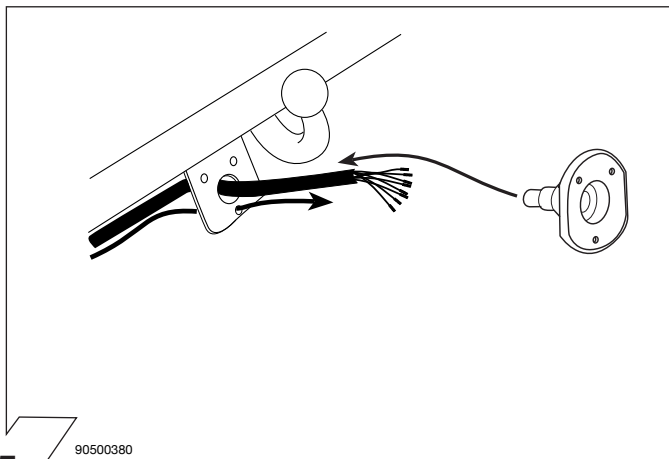

Legacy Kombi 09/03 → 08/09
Outback 09/03 → 08/09

90230026

Belegung der Steckdose/Socket Configuration/Correspondance des Contacts de la prise
Cavi della presa elettrica sono abbinati

ISO 1724		D	F	GB	I
	1/L	schwarz/weiss	noir/blanc	black/white	nero/bianco
	2	weiss	blanc	white	bianco
	3/31	braun	marron	brown	bruno
	4/R	schwarz/grün	noir/vert	black/green	nero/verde
	5/58-R	grau/rot	gris/rouge	grey/red	grigio/rosso
	6/54	schwarz/rot	noir/rouge	black/red	nero/rosso
	7/58-L	grau/schwarz	gris/noir	grey/black	grigio/nero
	8	schwarz	noir	black	nero