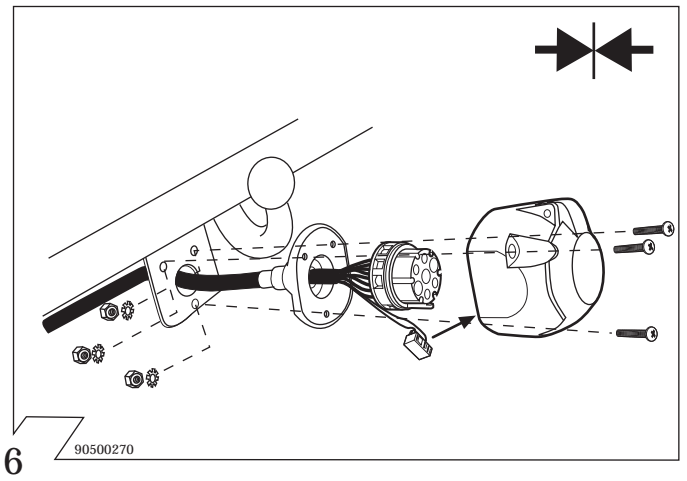

Belegung der Steckdose/Socket Configuration/Correspondance des Contacts de la prise  
Cavi della presa elettrica sono abbinati

ISO 1724		(D)	(F)	(GB)	(I)
↔	1/L	schwarz/weiß	noir/blanc	black/white	nero/giallo
⏏	2	weiss	blanc	white	bianco
⏏	3/31	braun	marron	brown	bruno
↔	4/R	schwarz/grün	noir/vert	black/green	nero/verde
☀	5/58-R	grau/rot	gris/rouge	grey/red	grigio/rosso
STOP	6/54	schwarz/rot	noir/rouge	black/red	nero/rosso
☀	7/58-L	grau/schwarz	gris/noir	grey/black	grigio/nero
⏏	8	schwarz	noir	black	nero