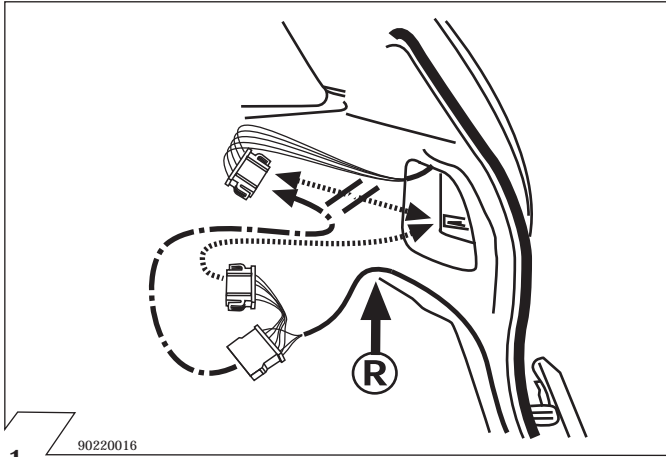

90220016

11