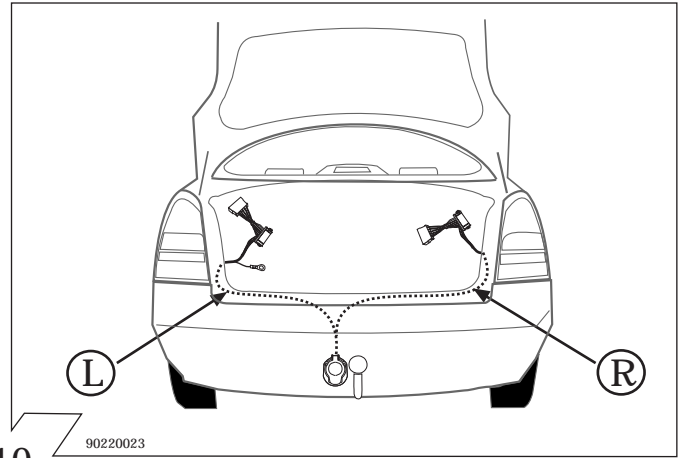

Belegung der Steckdose/Socket Configuration/Correspondance des Contacts de la prise
Cavi della presa elettrica sono abbinati

ISO 1724		(D)	(F)	(GB)	(I)
↔	1/L	schwarz/weiß	noir/blanc	black/white	nero/giallo
⏏	2	weiss	blanc	white	bianco
⏏	3/31	braun	marron	brown	bruno
↔	4/R	schwarz/grün	noir/vert	black/green	nero/verde
☀	5/58-R	grau/rot	gris/rouge	grey/red	grigio/rosso
STOP	6/54	schwarz/rot	noir/rouge	black/red	nero/rosso
☀	7/58-L	grau/schwarz	gris/noir	grey/black	grigio/nero
⏏	8	schwarz	noir	black	nero

90500291

9

90220023

10