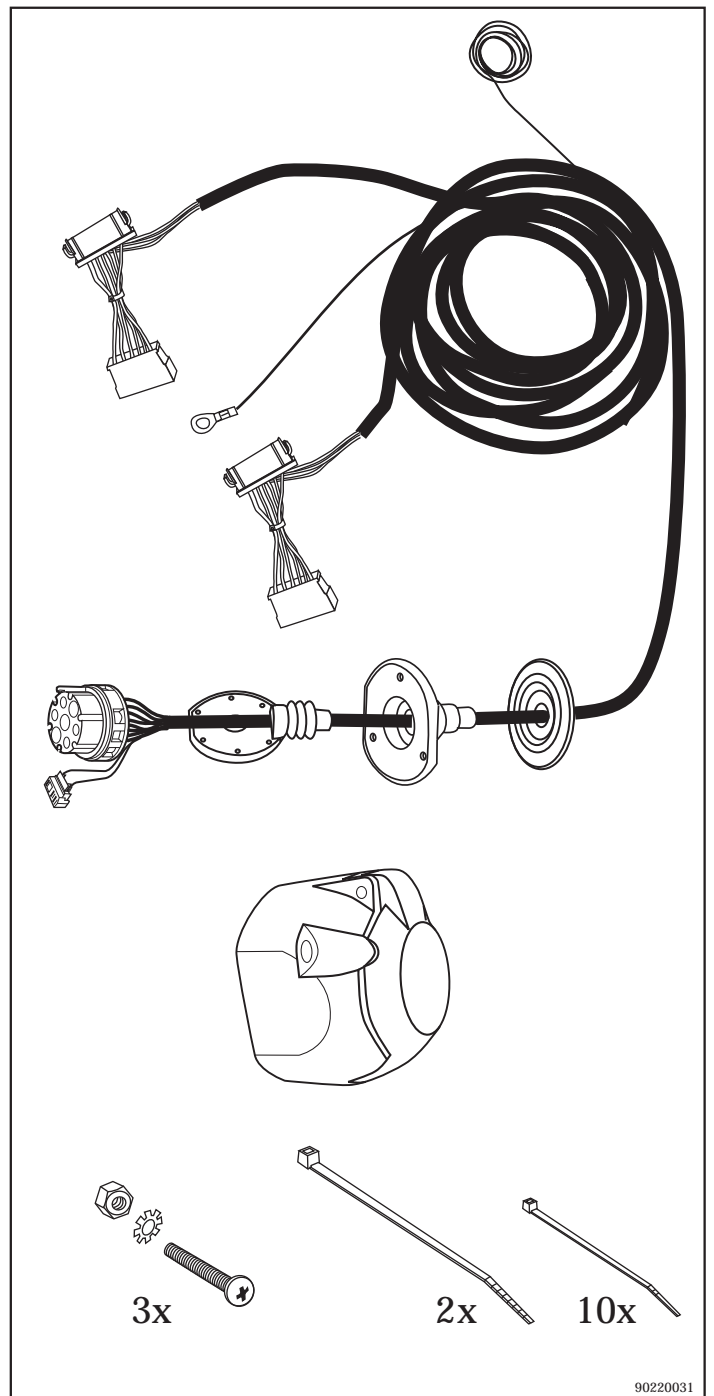

Änderungen bezüglich Konstruktion, Ausstattung, Farbe sowie Irrtum vorbehalten. Angaben und Abbildungen unverbindlich.

We reserve the right to alter the design, equipment, colour and any errors. All details and illustrations are nonbinding.

Sous réserve de modifications de construction, équipement, couleurs ou erreur. Données et illustrations sous toute réserve.

Con riserva di modifiche relative a costruzione, equipaggiamento, colore, nonché errore. Dati ed illustrazioni non sono vincolanti.