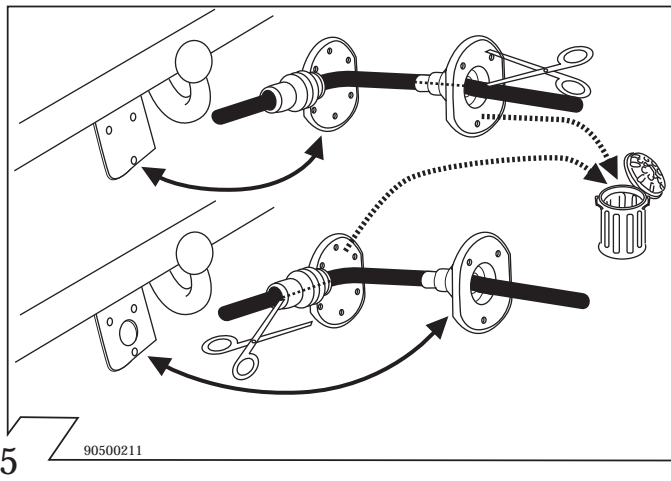

Belegung der Steckdose/Socket Configuration/Correspondance des Contacts de la prise  
Cavi della presa elettrica sono abbinati

ISO 1724		(D)	(F)	(GB)	(I)
↔	1/L	schwarz/weiß	noir/blanc	black/white	nero/giallo
⏏	2	weiss	blanc	white	bianco
⏏	3/31	braun	marron	brown	bruno
↔	4/R	schwarz/grün	noir/vert	black/green	nero/verde
☀	5/58-R	grau/rot	gris/rouge	grey/red	grigio/rosso
STOP	6/54	schwarz/rot	noir/rouge	black/red	nero/rosso
☀	7/58-L	grau/schwarz	gris/noir	grey/black	grigio/nero
⏏	8	schwarz	noir	black	nero