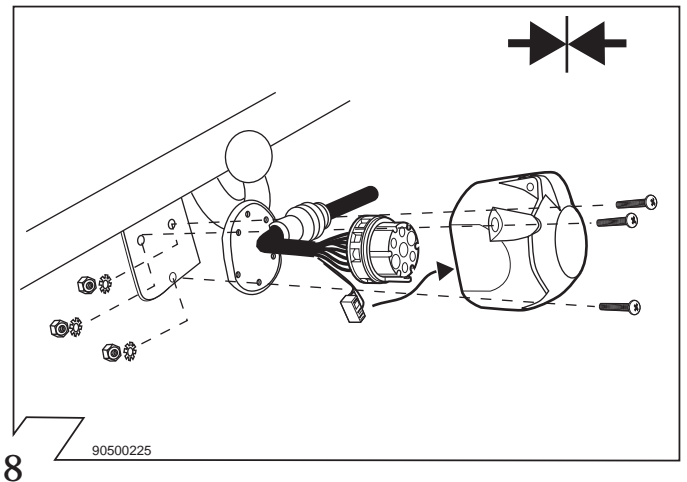

Belegung der Steckdose/Socket Configuration/Correspondance des Contacts de la prise  
Cavi della presa elettrica sono abbinati

ISO 1724		(D)	(F)	(GB)	(I)
↔	1/L	schwarz/weiß	noir/blanc	black/white	nero/giallo
⏏	2	weiss	blanc	white	bianco
⏏	3/31	braun	marron	brown	bruno
↔	4/R	schwarz/grün	noir/vert	black/green	nero/verde
☀	5/58-R	grau/rot	gris/rouge	grey/red	grigio/rosso
STOP	6/54	schwarz/rot	noir/rouge	black/red	nero/rosso
☀	7/58-L	grau/schwarz	gris/noir	grey/black	grigio/nero
⏏	8	schwarz	noir	black	nero