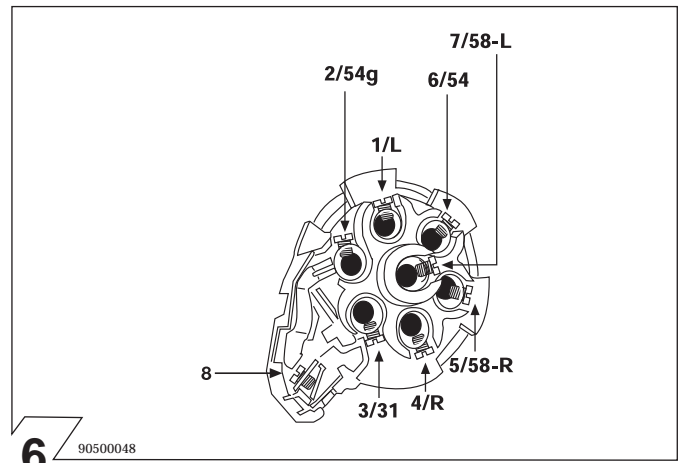

Belegung der Steckdose/Socket Configuration/Correspondance des Contacts de la prise
Cavi della presa elettrica sono abbinati

ISO 1724		(D)	(F)	(GB)	(I)
	1/L	schwarz/weiß	noir/blanc	black/white	nero/giallo
	2	weiss	blanc	white	bianco
	3/31	braun	marron	brown	bruno
	4/R	schwarz/grün	noir/vert	black/green	nero/verde
	5/58-R	grau/rot	gris/rouge	grey/red	grigio/rosso
	6/54	schwarz/rot	noir/rouge	black/red	nero/rosso
	7/58-L	grau/schwarz	gris/noir	grey/black	grigio/nero
	8	schwarz	noir	black	nero