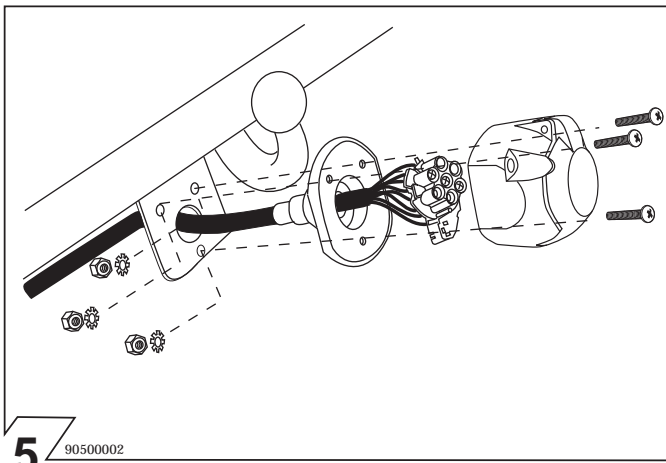

Belegung der Steckdose/Socket Configuration/Correspondance des Contacts de la prise
Cavi della presa elettrica sono abbinati

ISO 1724		(D)	(F)	(GB)	(I)
	1/L	schwarz/weiß	noir/blanc	black/white	nero/giallo
	2	weiss	blanc	white	bianco
	3/31	braun	marron	brown	bruno
	4/R	schwarz/grün	noir/vert	black/green	nero/verde
	5/58-R	grau/rot	gris/rouge	grey/red	grigio/rosso
	6/54	schwarz/rot	noir/rouge	black/red	nero/rosso
	7/58-L	grau/schwarz	gris/noir	grey/black	grigio/nero
	8	schwarz	noir	black	nero