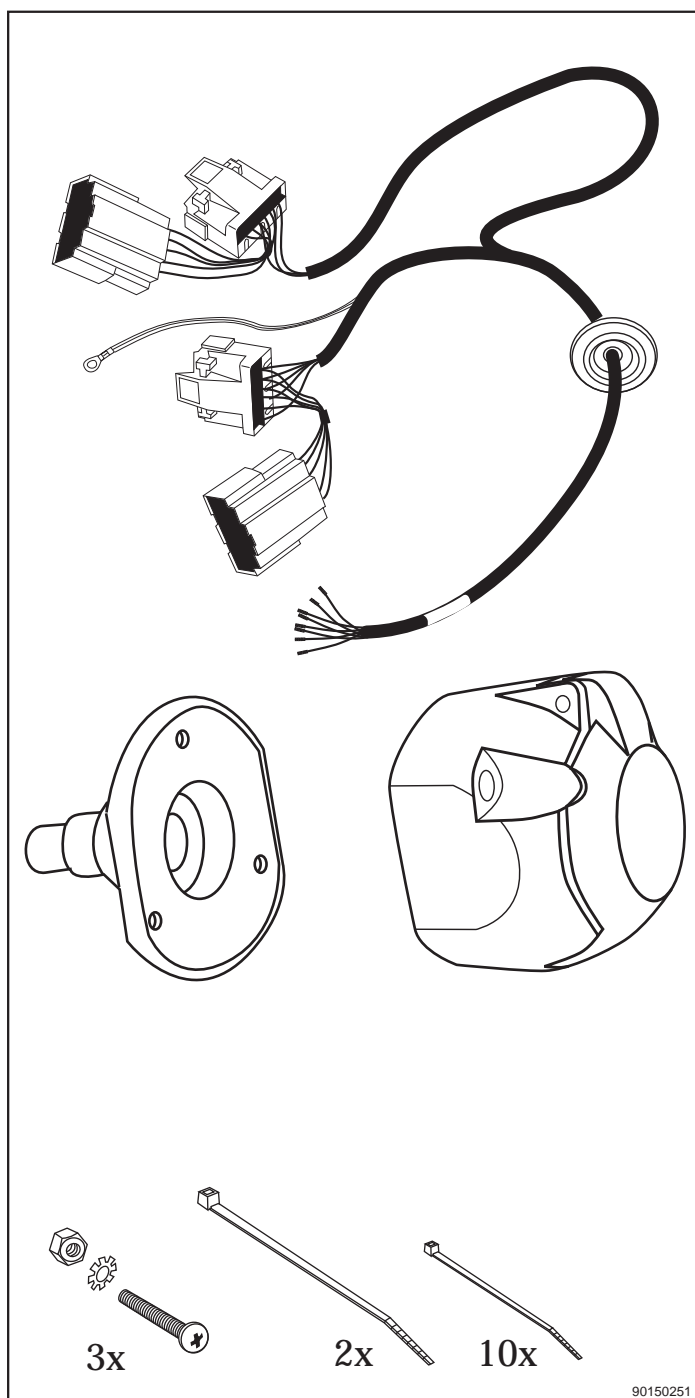

Änderungen bezüglich Konstruktion, Ausstattung, Farbe sowie Irrtum vorbehalten. Angaben und Abbildungen unverbindlich.

We reserve the right to alter the design, equipment, colour and any errors. All details and illustrations are nonbinding.

Sous réserve de modifications de construction, équipement, couleurs ou erreur. Données et illustrations sous toute réserve.

Con riserva di modifiche relative a costruzione, equipaggiamento, colore, nonché errore. Dati ed illustrazioni non sono vincolanti.