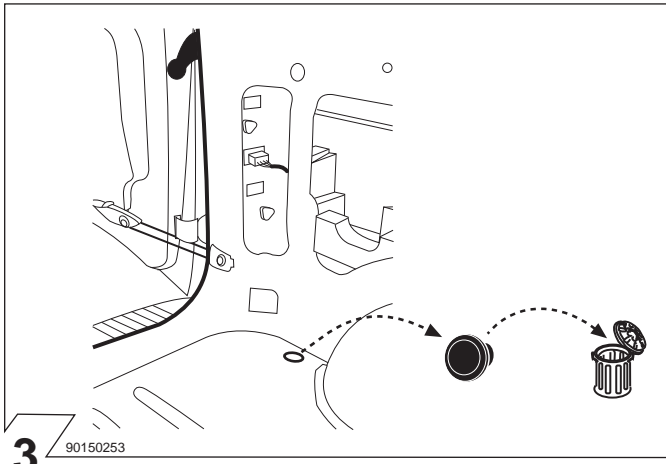

Belegung der Steckdose/Socket Configuration/Correspondance des Contacts de la prise
Cavi della presa elettrica sono abbinati

ISO 1724		(D)	(F)	(GB)	(I)
	1/L	schwarz/weiß	noir/blanc	black/white	nero/giallo
	2	weiss	blanc	white	bianco
	3/31	braun	marron	brown	bruno
	4/R	schwarz/grün	noir/vert	black/green	nero/verde
	5/58-R	grau/rot	gris/rouge	grey/red	grigio/rosso
	6/54	schwarz/rot	noir/rouge	black/red	nero/rosso
	7/58-L	grau/schwarz	gris/noir	grey/black	grigio/nero
	8	schwarz	noir	black	nero