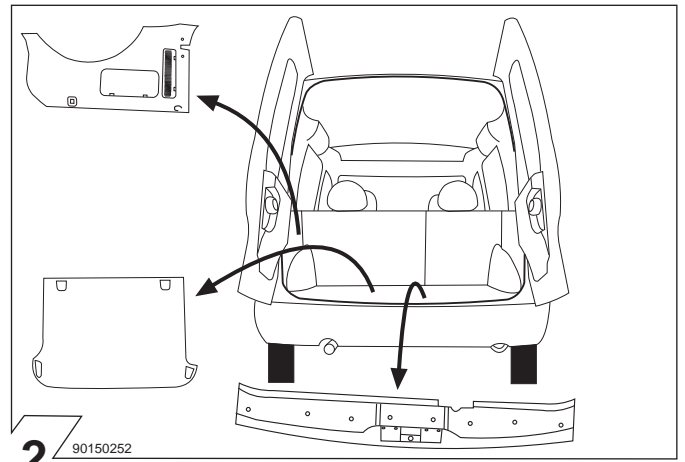

Belegung der Steckdose/Socket Configuration/Correspondance des Contacts de la prise
Cavi della presa elettrica sono abbinati

ISO 1724		(D)	(F)	(GB)	(I)
	1/L	schwarz/weiß	noir/blanc	black/white	nero/giallo
	2	weiss	blanc	white	bianco
	3/31	braun	marron	brown	bruno
	4/R	schwarz/grün	noir/vert	black/green	nero/verde
	5/58-R	grau/rot	gris/rouge	grey/red	grigio/rosso
	6/54	schwarz/rot	noir/rouge	black/red	nero/rosso
	7/58-L	grau/schwarz	gris/noir	grey/black	grigio/nero
	8	schwarz	noir	black	nero