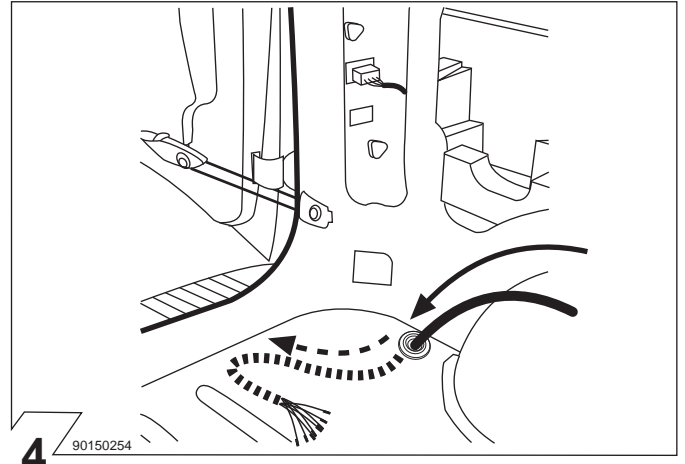

Belegung der Steckdose/Socket Configuration/Correspondance des Contacts de la prise
Cavi della presa elettrica sono abbinati

ISO 1724		(D)	(F)	(GB)	(I)
	1/L	schwarz/weiß	noir/blanc	black/white	nero/giallo
	2	weiss	blanc	white	bianco
	3/31	braun	marron	brown	bruno
	4/R	schwarz/grün	noir/vert	black/green	nero/verde
	5/58-R	grau/rot	gris/rouge	grey/red	grigio/rosso
	6/54	schwarz/rot	noir/rouge	black/red	nero/rosso
	7/58-L	grau/schwarz	gris/noir	grey/black	grigio/nero
	8	schwarz	noir	black	nero