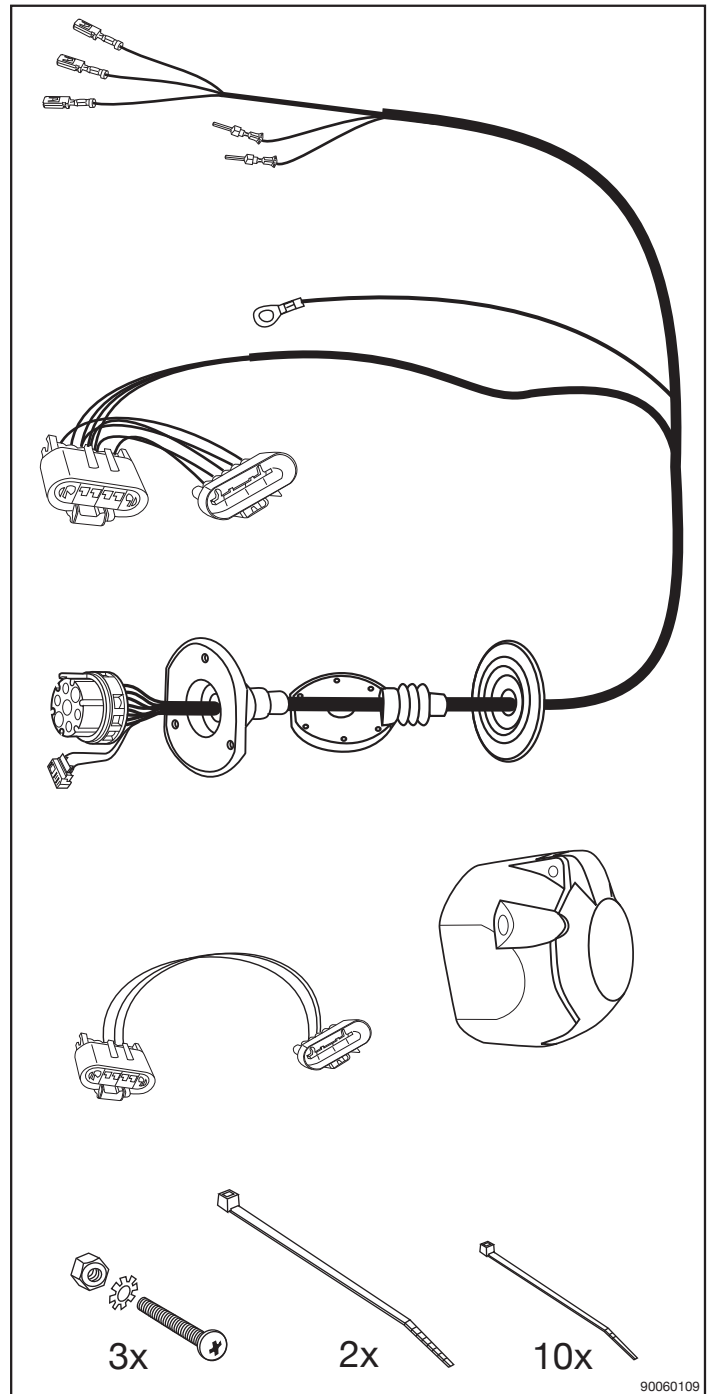

No. 16060510C

FORD

ConWys AG

Tourneo Connect 03/03 → 12/08

Transit Connect 03/03 → 12/08

Änderungen bezüglich Konstruktion, Ausstattung, Farbe sowie Irrtum vorbehalten. Angaben und Abbildungen unverbindlich.

Con riserva di modifiche relative a costruzione, equipaggiamento, colore, nonché errore. Dati ed illustrazioni non sono vincolanti.

9

Belegung der Steckdose/Socket Configuration/Correspondance des Contacts de la prise
Cavi della presa elettrica sono abbinati