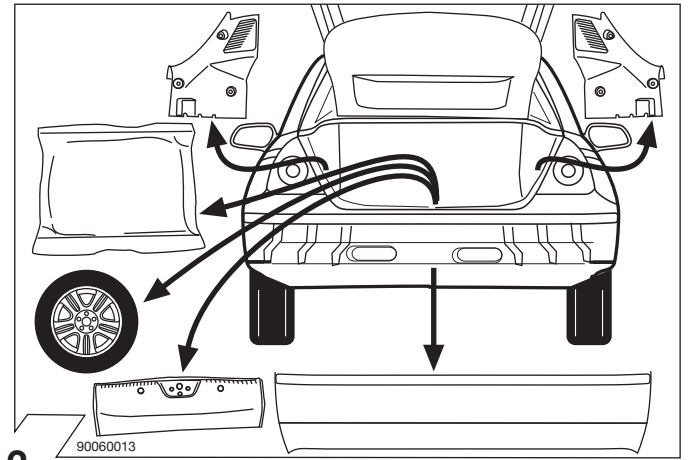

Belegung der Steckdose/Socket Configuration/Correspondance des Contacts de la prise
Cavi della presa elettrica sono abbinati

ISO 1724		D	F	GB	I
	1/L	gelb	jaune	yellow	giallo
	2	blau	bleu	blue	brillo
	3/31	weiss	blanc	white	bianco
	4/R	grün	vert	green	verde
	5/58-R	braun	marron	brown	marrone
	6/54	rot	rouge	red	rosso
	7/58-L	schwarz	noir	black	nero
	8	grau	gris	grey	grigio