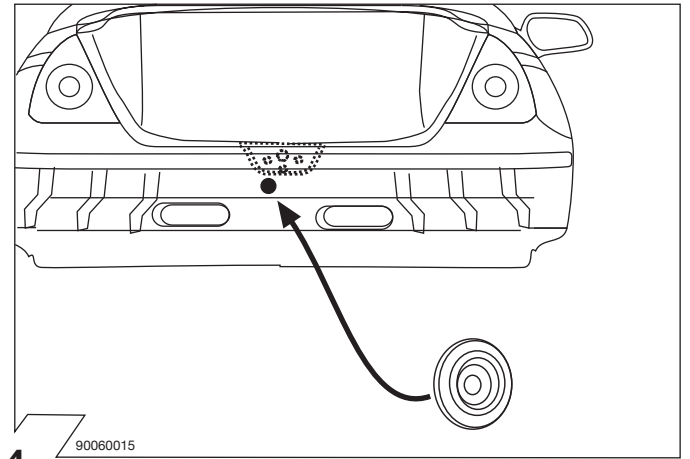

Belegung der Steckdose/Socket Configuration/Correspondance des Contacts de la prise
Cavi della presa elettrica sono abbinati

ISO 1724		D	F	GB	I
	1/L	gelb	jaune	yellow	giallo
	2	blau	bleu	blue	brillo
	3/31	weiss	blanc	white	bianco
	4/R	grün	vert	green	verde
	5/58-R	braun	marron	brown	marrone
	6/54	rot	rouge	red	rosso
	7/58-L	schwarz	noir	black	nero
	8	grau	gris	grey	grigio