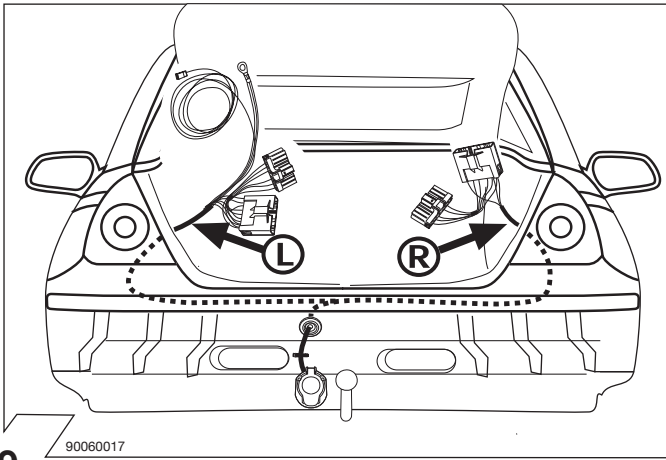

Belegung der Steckdose/Socket Configuration/Correspondance des Contacts de la prise
Cavi della presa elettrica sono abbinati

ISO 1724		D	F	GB	I
	1/L	gelb	jaune	yellow	giallo
	2	blau	bleu	blue	brillo
	3/31	weiss	blanc	white	bianco
	4/R	grün	vert	green	verde
	5/58-R	braun	marron	brown	marrone
	6/54	rot	rouge	red	rosso
	7/58-L	schwarz	noir	black	nero
	8	grau	gris	grey	grigio