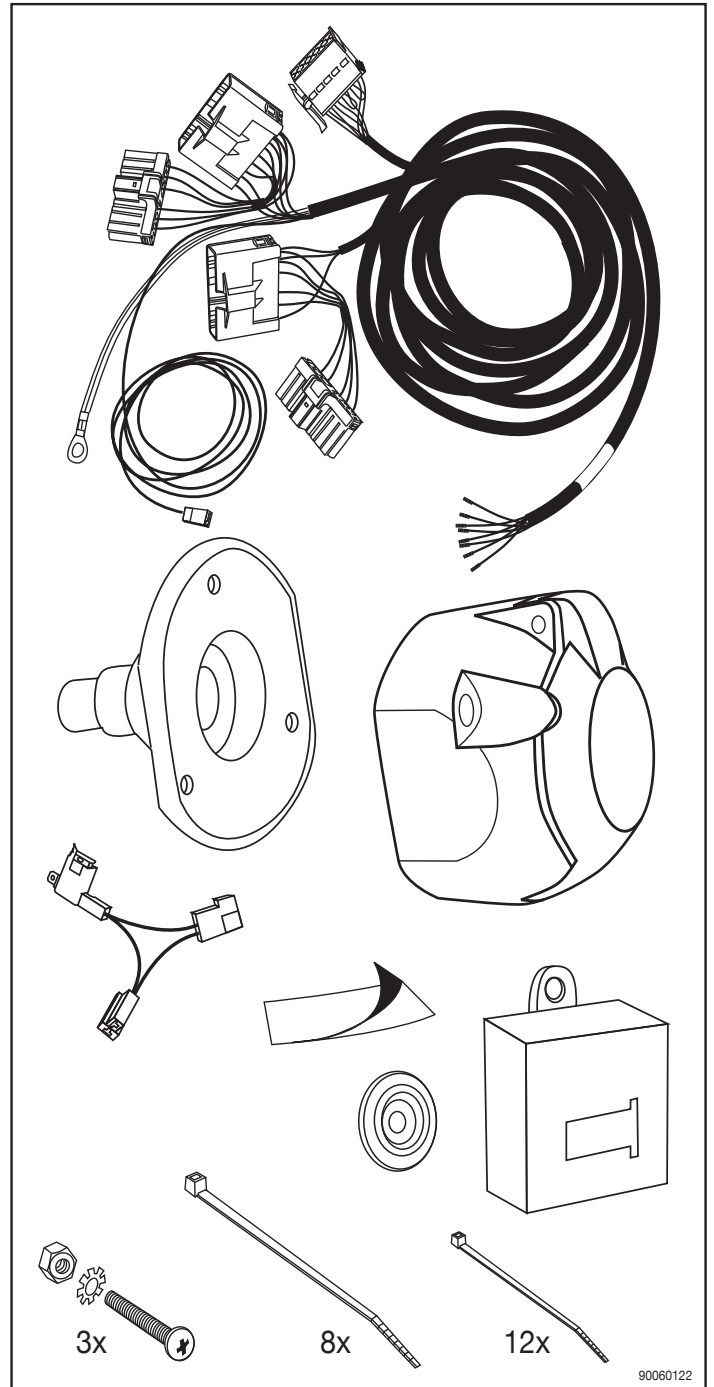

No. 16060501C

FORD MONDEO

Limousine 11/00 → 05/07

90060122

Änderungen bezüglich Konstruktion, Ausstattung, Farbe sowie Irrtum vorbehalten. Angaben und Abbildungen unverbindlich.

We reserve the right to alter the design, equipment, colour and any errors. All details and illustrations are nonbinding.

Belegung der Steckdose/Socket Configuration/Correspondance des Contacts de la prise
Cavi della presa elettrica sono abbinati

ISO 1724		D	F	GB	I
	1/L	gelb	jaune	yellow	giallo
	2	blau	bleu	blue	brillo
	3/31	weiss	blanc	white	bianco
	4/R	grün	vert	green	verde
	5/58-R	braun	marron	brown	marrone
	6/54	rot	rouge	red	rosso
	7/58-L	schwarz	noir	black	nero
	8	grau	gris	grey	grigio

17 90500004

18 90500007

19 90500331

20 90500006