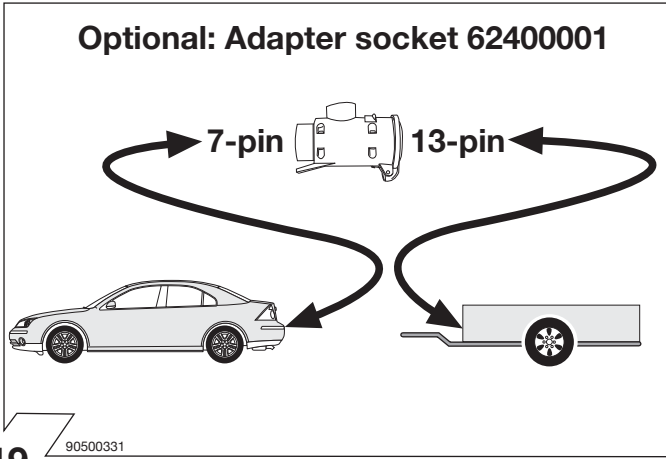

19 90500331