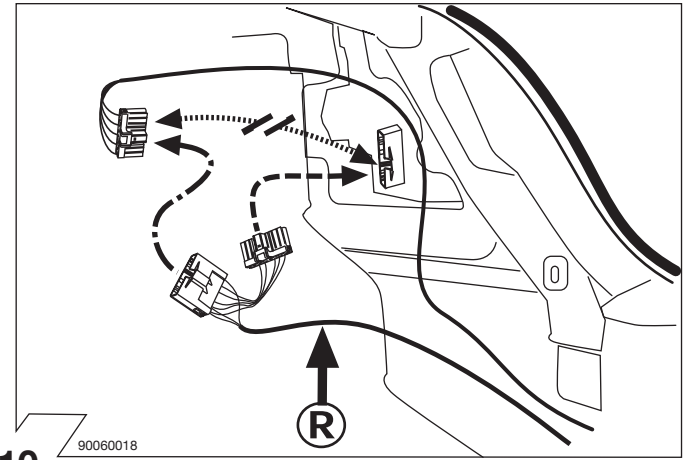

Belegung der Steckdose/Socket Configuration/Correspondance des Contacts de la prise
Cavi della presa elettrica sono abbinati

ISO 1724		D	F	GB	I
	1/L	gelb	jaune	yellow	giallo
	2	blau	bleu	blue	brillo
	3/31	weiss	blanc	white	bianco
	4/R	grün	vert	green	verde
	5/58-R	braun	marron	brown	marrone
	6/54	rot	rouge	red	rosso
	7/58-L	schwarz	noir	black	nero
	8	grau	gris	grey	grigio