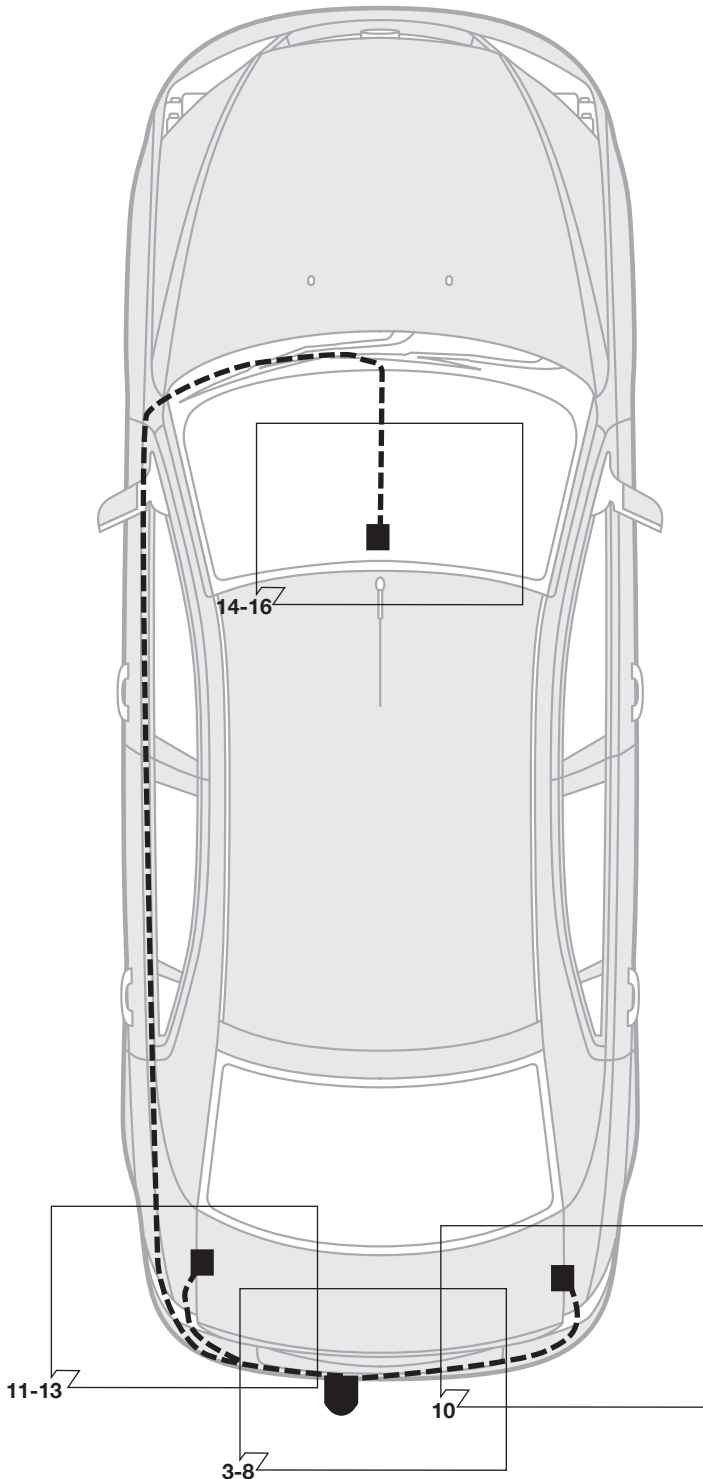

No. 16060501C

FORD MONDEO

Limousine 11/00 → 05/07

90060122

Änderungen bezüglich Konstruktion, Ausstattung, Farbe sowie Irrtum vorbehalten. Angaben und Abbildungen unverbindlich.

We reserve the right to alter the design, equipment, colour and any errors. All details and illustrations are nonbinding.