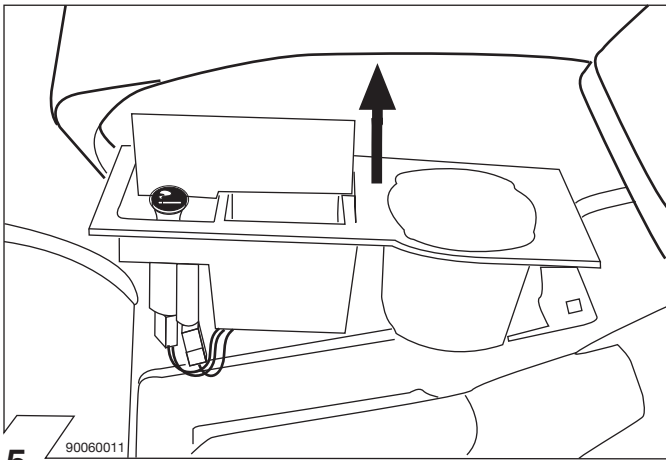

Belegung der Steckdose/Socket Configuration/Correspondance des Contacts de la prise
Cavi della presa elettrica sono abbinati

ISO 1724		D	F	GB	I
	1/L	gelb	jaune	yellow	giallo
	2	blau	bleu	blue	brillo
	3/31	weiss	blanc	white	bianco
	4/R	grün	vert	green	verde
	5/58-R	braun	marron	brown	marrone
	6/54	rot	rouge	red	rosso
	7/58-L	schwarz	noir	black	nero
	8	grau	gris	grey	grigio