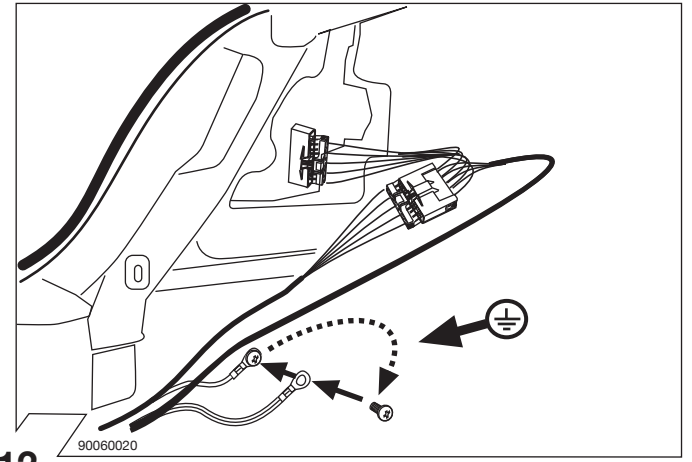

Belegung der Steckdose/Socket Configuration/Correspondance des Contacts de la prise
Cavi della presa elettrica sono abbinati

ISO 1724		D	F	GB	I
	1/L	gelb	jaune	yellow	giallo
	2	blau	bleu	blue	brillo
	3/31	weiss	blanc	white	bianco
	4/R	grün	vert	green	verde
	5/58-R	braun	marron	brown	marrone
	6/54	rot	rouge	red	rosso
	7/58-L	schwarz	noir	black	nero
	8	grau	gris	grey	grigio