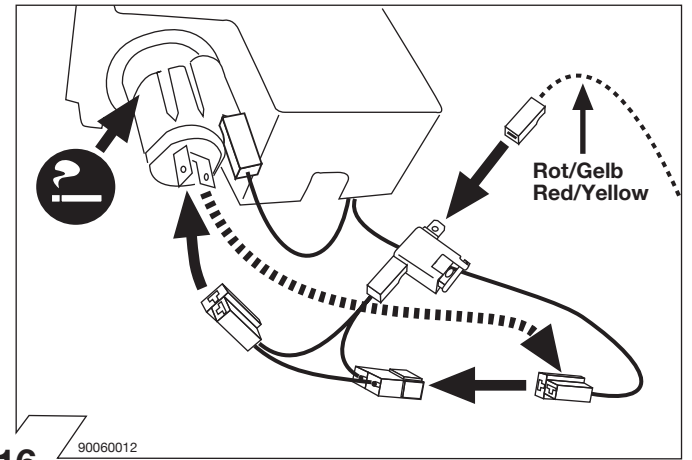

Belegung der Steckdose/Socket Configuration/Correspondance des Contacts de la prise
Cavi della presa elettrica sono abbinati

ISO 1724		D	F	GB	I
	1/L	gelb	jaune	yellow	giallo
	2	blau	bleu	blue	brillo
	3/31	weiss	blanc	white	bianco
	4/R	grün	vert	green	verde
	5/58-R	braun	marron	brown	marrone
	6/54	rot	rouge	red	rosso
	7/58-L	schwarz	noir	black	nero
	8	grau	gris	grey	grigio