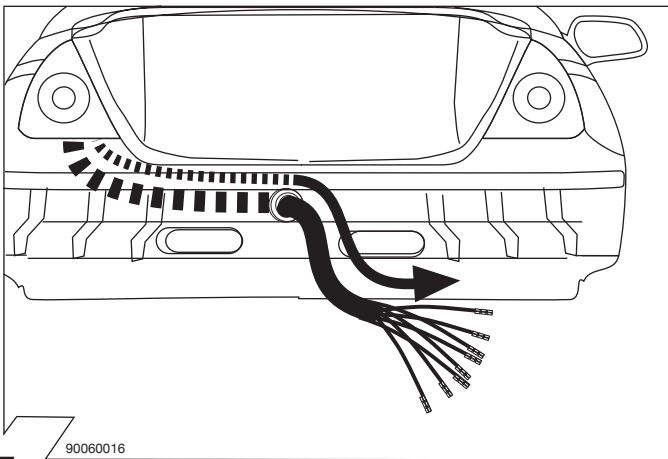

Belegung der Steckdose/Socket Configuration/Correspondance des Contacts de la prise
Cavi della presa elettrica sono abbinati

ISO 1724		D	F	GB	I
	1/L	gelb	jaune	yellow	giallo
	2	blau	bleu	blue	brillo
	3/31	weiss	blanc	white	bianco
	4/R	grün	vert	green	verde
	5/58-R	braun	marron	brown	marrone
	6/54	rot	rouge	red	rosso
	7/58-L	schwarz	noir	black	nero
	8	grau	gris	grey	grigio