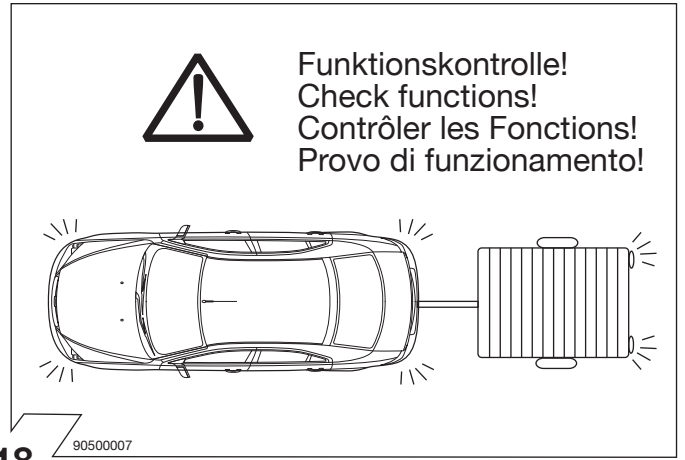

18 90500007