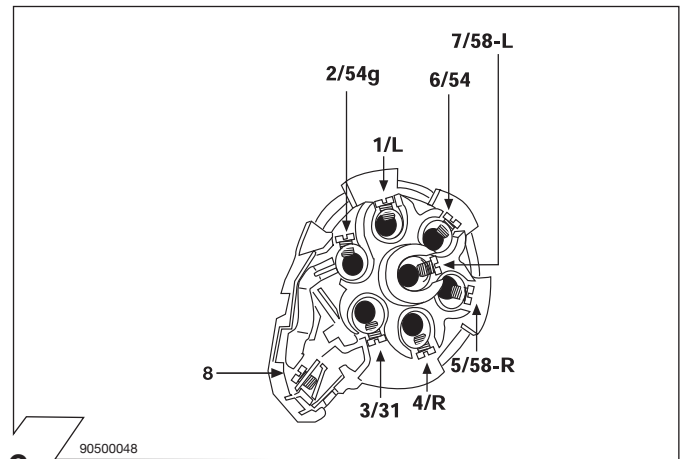

No. 16060501C

FORD MONDEO

Limousine 11/00 → 05/07

90060122

Änderungen bezüglich Konstruktion, Ausstattung, Farbe sowie Irrtum vorbehalten. Angaben und Abbildungen unverbindlich.

We reserve the right to alter the design, equipment, colour and any errors. All details and illustrations are nonbinding.

Belegung der Steckdose/Socket Configuration/Correspondance des Contacts de la prise
Cavi della presa elettrica sono abbinati

ISO 1724		D	F	GB	I
	1/L	gelb	jaune	yellow	giallo
	2	blau	bleu	blue	brillo
	3/31	weiss	blanc	white	bianco
	4/R	grün	vert	green	verde
	5/58-R	braun	marron	brown	marrone
	6/54	rot	rouge	red	rosso
	7/58-L	schwarz	noir	black	nero
	8	grau	gris	grey	grigio