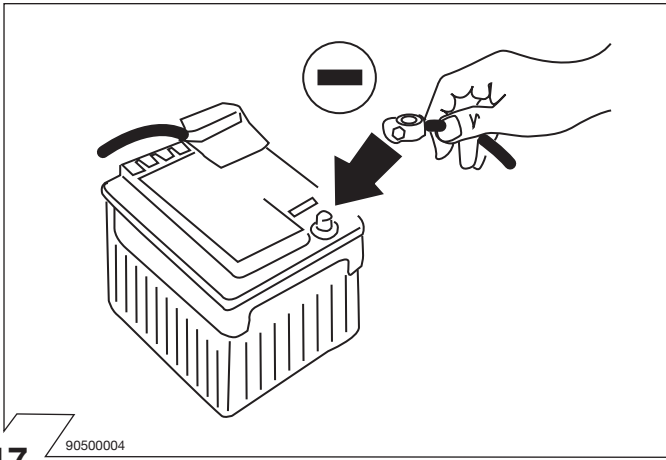

Belegung der Steckdose/Socket Configuration/Correspondance des Contacts de la prise
Cavi della presa elettrica sono abbinati

ISO 1724		D	F	GB	I
	1/L	gelb	jaune	yellow	giallo
	2	blau	bleu	blue	brillo
	3/31	weiss	blanc	white	bianco
	4/R	grün	vert	green	verde
	5/58-R	braun	marron	brown	marrone
	6/54	rot	rouge	red	rosso
	7/58-L	schwarz	noir	black	nero
	8	grau	gris	grey	grigio