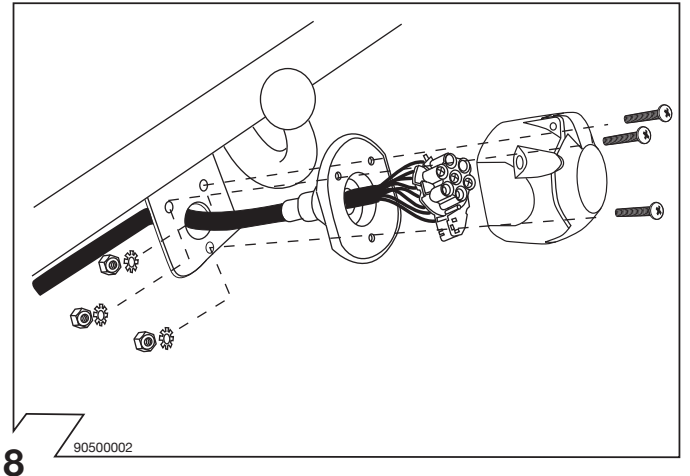

Belegung der Steckdose/Socket Configuration/Correspondance des Contacts de la prise
Cavi della presa elettrica sono abbinati

ISO 1724		D	F	GB	I
	1/L	gelb	jaune	yellow	giallo
	2	blau	bleu	blue	brillo
	3/31	weiss	blanc	white	bianco
	4/R	grün	vert	green	verde
	5/58-R	braun	marron	brown	marrone
	6/54	rot	rouge	red	rosso
	7/58-L	schwarz	noir	black	nero
	8	grau	gris	grey	grigio