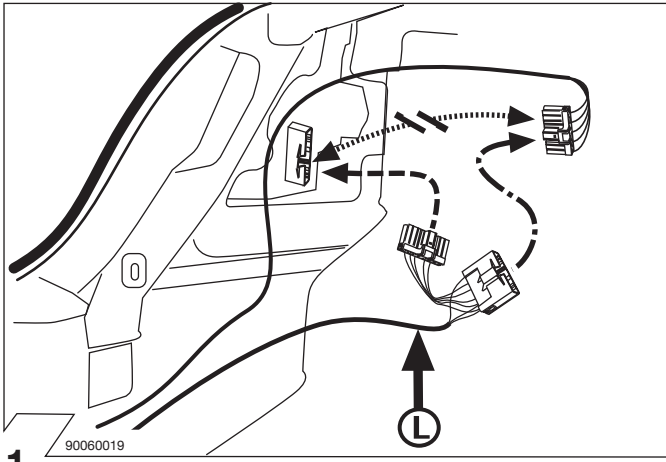

Belegung der Steckdose/Socket Configuration/Correspondance des Contacts de la prise
Cavi della presa elettrica sono abbinati

ISO 1724		D	F	GB	I
	1/L	gelb	jaune	yellow	giallo
	2	blau	bleu	blue	brillo
	3/31	weiss	blanc	white	bianco
	4/R	grün	vert	green	verde
	5/58-R	braun	marron	brown	marrone
	6/54	rot	rouge	red	rosso
	7/58-L	schwarz	noir	black	nero
	8	grau	gris	grey	grigio