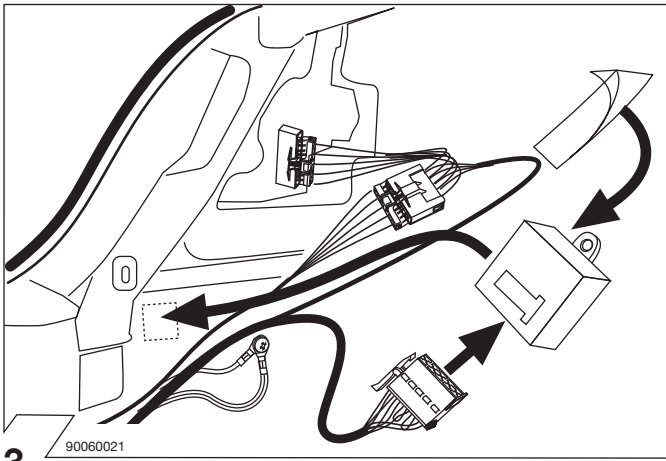

Belegung der Steckdose/Socket Configuration/Correspondance des Contacts de la prise
Cavi della presa elettrica sono abbinati

ISO 1724		D	F	GB	I
	1/L	gelb	jaune	yellow	giallo
	2	blau	bleu	blue	brillo
	3/31	weiss	blanc	white	bianco
	4/R	grün	vert	green	verde
	5/58-R	braun	marron	brown	marrone
	6/54	rot	rouge	red	rosso
	7/58-L	schwarz	noir	black	nero
	8	grau	gris	grey	grigio