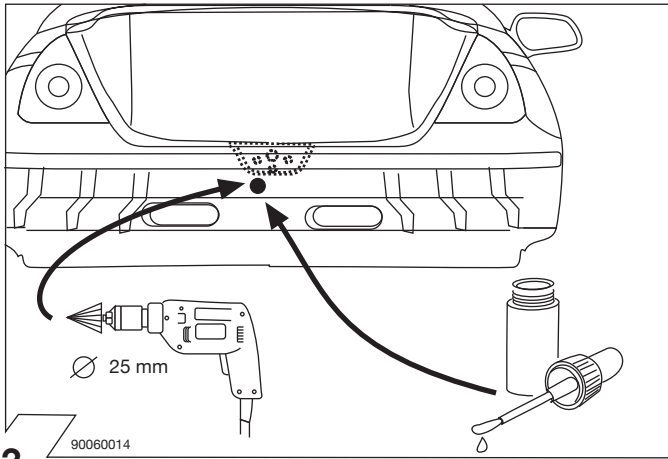

Belegung der Steckdose/Socket Configuration/Correspondance des Contacts de la prise
Cavi della presa elettrica sono abbinati

ISO 1724		D	F	GB	I
	1/L	gelb	jaune	yellow	giallo
	2	blau	bleu	blue	brillo
	3/31	weiss	blanc	white	bianco
	4/R	grün	vert	green	verde
	5/58-R	braun	marron	brown	marrone
	6/54	rot	rouge	red	rosso
	7/58-L	schwarz	noir	black	nero
	8	grau	gris	grey	grigio