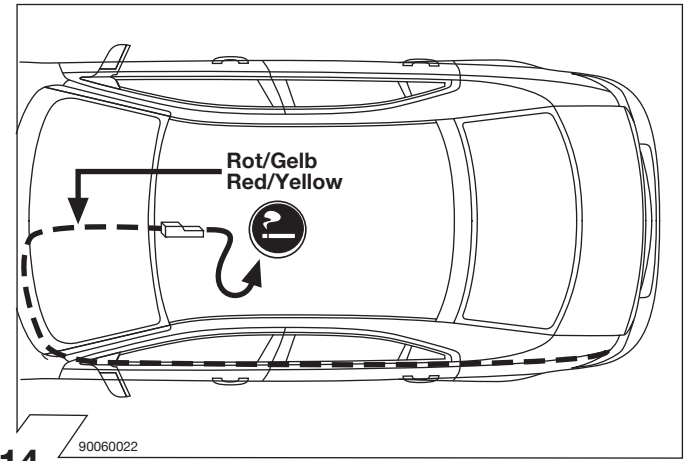

Belegung der Steckdose/Socket Configuration/Correspondance des Contacts de la prise
Cavi della presa elettrica sono abbinati

ISO 1724		D	F	GB	I
	1/L	gelb	jaune	yellow	giallo
	2	blau	bleu	blue	brillo
	3/31	weiss	blanc	white	bianco
	4/R	grün	vert	green	verde
	5/58-R	braun	marron	brown	marrone
	6/54	rot	rouge	red	rosso
	7/58-L	schwarz	noir	black	nero
	8	grau	gris	grey	grigio