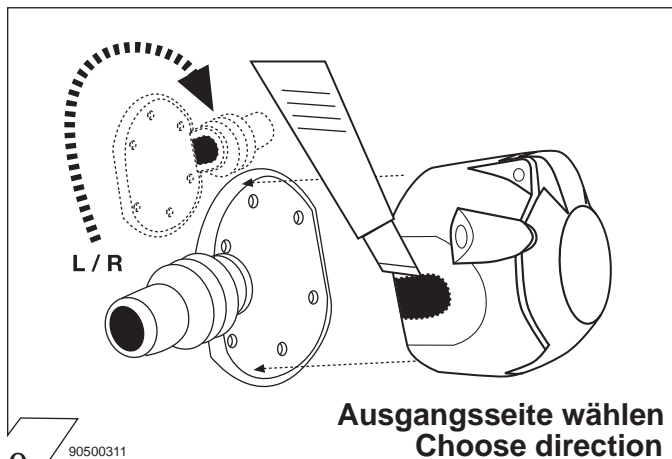

(GB)	(D)	(E)	(F)	(I)	(P)	(NL)	(DK)	(N)	(S)	(FIN)	(CZ)	(H)	(PL)
BK	Black	Schwarz	Negro	Noir	Nero	Preto	Zwart	Sort	Svart	Svart	Musta	Černá	Fekete	Czarny
RD	Red	Rot	Rojo	Rouge	Rosso	Vermelho	Rood	Rød	Rød	Röd	Punainen	Červená	Piros	Czerwony
GN	Green	Grün	Verde	Vert	Verde	Verde	Groen	Grøn	Grønt	Grön	Vihreä	Zelená	Zöld	Zielony
OR	Orange	Orange	Naranja	Orange	Arancione	Laranja	Oranje	Orange	Orange	Orange	Oranssi	Oranžová	Narancs	Pomarańczowy
VT	Violet	Violett	Violeta	Violet	Viola	Violeta	Violet	Violet	Fiolett	Violett	Violetti	Fialová	Ibolya	Fioletowy
PK	Pink	Pink	Pink	Rose	Rosa	Cor-de-Rosa	Paars	Pink	Pink	Rosa	Pinkki	Růžová	Rózsaszín	Różowy
BL	Blue	Blau	Azul	Bleu	Blu	Azul	Blauw	Blå	Blått	Blå	Sininen	Modrá	Kék	Niebieski
YL	Yellow	Gelb	Amarillo	Jaune	Giallo	Amarelo	Geel	Gul	Gult	Gul	Keltainen	Žlutá	Sárga	Żółty
WT	White	Weiss	Blanco	Blanc	Bianco	Branco	Wit	Hvid	Hvitt	Vit	Valkoinen	Bílá	Fehér	Biały
BR	Brown	Braun	Marrón	Brun	Marrone	Marrom	Bruin	Brun	Brunt	Brun	Ruskea	Hnědá	Barna	Brazowy
GY	Grey	Grau	Gris	Gris	Grigio	Cinzeno	Grijs	Grå	Grått	Grå	Harmaa	Šedá	Szürke	Szary

90500580

9

90500311

10