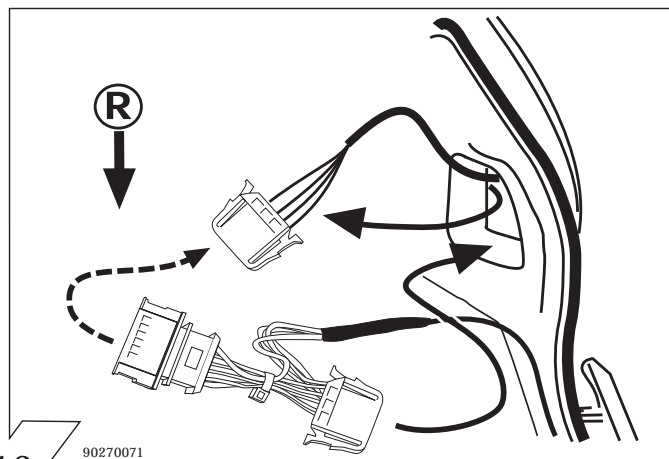

90270071

13