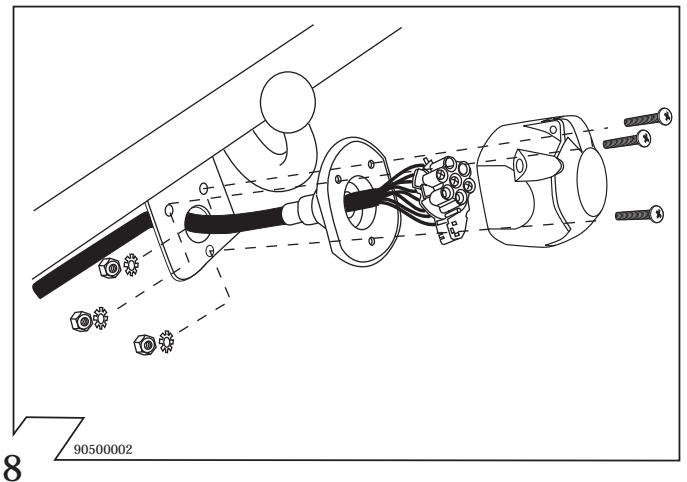

7 90500591

ISO 1724	Belegung der Steckdose/Socket Configuration Correspondance des Contacts de la prise Cavi della presa elettrica sono abbinati		
	1/L	BK/WT	
	2	WT	
	3/31	BR	
	4/R	BK/GN	
	5/58-R	GY/RD	
	6/54	BK/RD	
	7/58-L	GY/BK	
	8	BK	