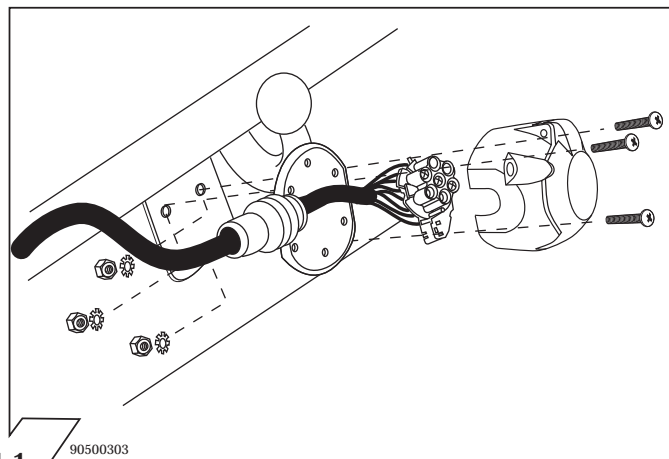

90500303

11