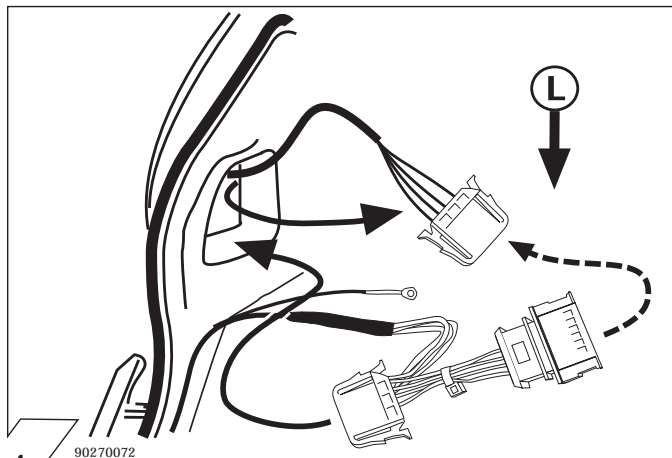

90270072

14